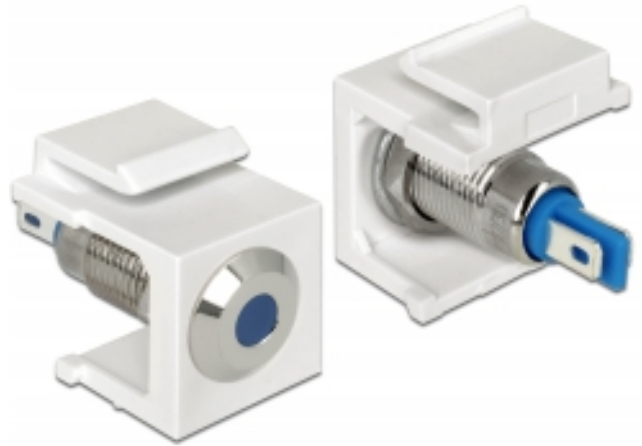

Delock Keystone LED plava 6 V ravni, bijeli

Opis

Ovaj Keystone LED tvrtke Delock može se instalirati npr. u kućište ili uređaj, kako bi pokazao razna radna stanja. Za montažne spojnice.

Uz standardizirane mjere, može se koristiti za laku ugradnju na primjerice Keystone prednju ploču ili kutiju za površinsko ugrađivanje.

Tehnički podaci

- Priključak:
unutarnji: 2 x kut lemljenja
- Radni napon / struja: 6 V DC / 30 mA
- Za Keystone priključke dimenzija 19,2 x 14,9 mm
- LED boja: plava
- Duljina ispred ploče: oko 1,5 mm
- Kućište boja: bijela
- Mjere (DxŠxV): oko 27,3 x 16,3 x 22,3 mm

Sadržaj pakiranja

- Keystone LED

Predmet br. 86434

EAN: 4043619864348

Zemlja podrijetla: Taiwan, Republic of China

Pakiranje: Plastična vrećica sa zip zatvaračem

General	
Mounting type:	Keystone modul
Interface	
Unutarnji:	2 x kut lemljenja
Technical characteristics	
Operating voltage:	6 V DC / 30 mA
Physical characteristics	
Kućište boja:	bijela
Duljina:	27.3 mm
Width:	16,3 mm
Height:	22.3 mm
LED boja:	plava