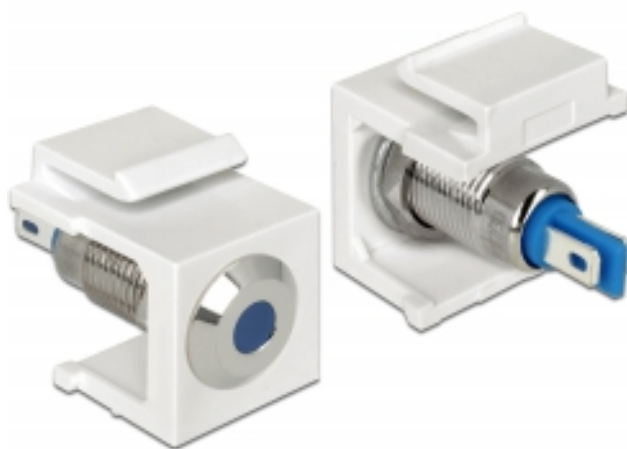

Delock LED Keystone albastru, plat de 6 V, alb

Descriere scurta

Acest LED Keystone de la Delock poate fi instalat, de ex. pe o carcasă sau dispozitiv, pentru a indica diferite stări de funcționare.

Grație dimensiunilor standard, acesta poate fi folosit pentru montare ușoară prin fixare, de exemplu într-un panou Keystone, pe o placă de suprafață sau într-o casetă montată pe o suprafață.

Specification

- Conectori:
intern: 2 x conexiune sudată
- Tensiune de lucru / curent: 6 V DC / 30 mA
- Pentru porturi Keystone de 19,2 x 14,9 mm
- LED culoare: albastru
- Lungime în partea din față a panoului: aprox. 1,5 mm
- Carcasa uitoare: alb
- Dimensiunii (LxlxI): aprox. 27,3 x 16,3 x 22,3 mm

Pachetul contine

- LED Keystone

Nr. 86434

EAN: 4043619864348

Țara de origine: Taiwan, Republic of China

Pachet: Pungă din plastic cu închidere tip fermoar

General	
Mounting type:	Modul tip Keystone
Interface	
Internal:	2 x conexiune sudată
Technical characteristics	
Operating voltage:	6 V DC / 30 mA
Physical characteristics	
Carcasa uitoare:	alb
Lungime:	27.3 mm
Width:	16,3 mm
Height:	22.3 mm
LED culoare:	albastru