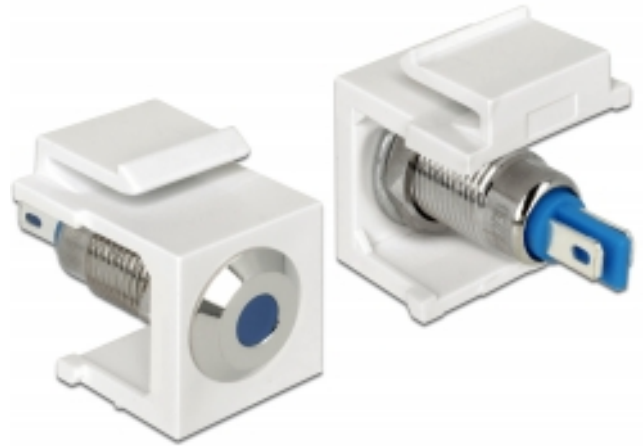

Delock Keystone LED blå 6 V platt, vit

Beskrivning

Keystone LED från Delock kan installeras i t.ex. ett hölje eller en enhet för att indikera olika driftlägen. Tack vare sina standardmått kan den användas för enkel montering som knäpps på plats i t.ex. en Keystone-patchpanel, frontplatta eller extern monteringsbox.

Specifikationer

- Anslutning:
intern: 2 x lödningsanslutning
- Driftspänning / effekt: 6 V DC / 30 mA
- För Keystone-portar med 19,2 x 14,9 mm
- LED färg: blå
- Längd framför panelen: ca. 1,5 mm
- Hölje färg: vit
- Mått (LxBxH): ca. 27,3 x 16,3 x 22,3 mm

Paketets innehåll

- Keystone LED

Artikelnummer 86434

EAN: 4043619864348

Ursprungsland: Taiwan, Republic of China

Paket: Zippåse

General	
Mounting type:	Keystone-modul
Interface	
Intern:	2 x lödningsanslutning
Technical characteristics	
Operating voltage:	6 V DC / 30 mA
Physical characteristics	
Hölje färg:	vit
Längd:	27.3 mm
Width:	16,3 mm
Height:	22.3 mm
LED färg:	blå