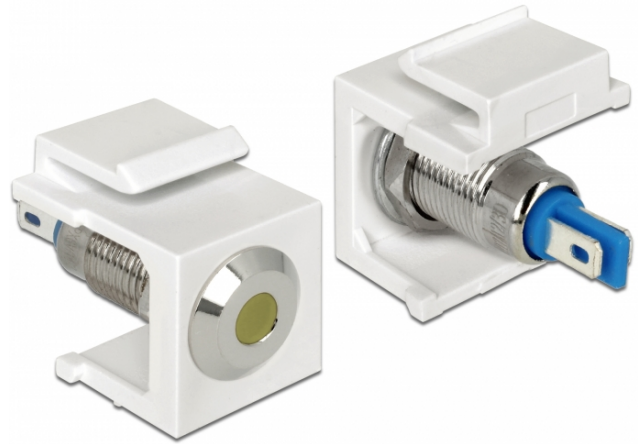

## Delock Ένδειξη Keystone LED κίτρινο 6 V επίπεδο, λευκό

### Περιγραφή

Αυτή η ένδειξη Keystone LED της Delock μπορεί να εγκατασταθεί σε π.χ. ένα περίβλημα ή μια συσκευή, να για δείχνει τα διάφορα στάδια λειτουργίας.

Με τυποποιημένες διαστάσεις μπορεί να χρησιμοποιηθεί για την εύκολη συμπληρωματική στερέωση σε π.χ. πίνακα ηλεκτρικών συνδέσεων Keystone, πλάκα πρόσοψης ή κουτί στερέωσης επιφάνειας.

### Χαρακτηριστικά

- Συνδετήρας:  
εσωτερικά: 2 x σύνδεση συγκόλλησης
- τάση λειτουργίας / ένταση ρεύματος: 6 V DC / 30 mA
- Για θύρες Keystone με 19,2 x 14,9 mm
- LED Χρώμα: κίτρινο
- Μήκος μπροστά από το πλαίσιο: περ. 1,5 χιλ.
- Περίβλημα Χρώμα: λευκό
- Διαστάσεις (ΜxΠxΥ): περ. 27,3 x 16,3 x 22,3 mm

### Αρ. προϊόντος 86436

EAN: 4043619864362

Χώρα προέλευσης: Taiwan, Republic of China

Συσκευασία: • Τσαντάκι με φερμουάρ

General	
Mounting type:	Μονάδα Keystone
Interface	
Εσωτερικός:	2 x σύνδεση συγκόλλησης
Technical characteristics	
Operating voltage:	6 V DC / 30 mA
Physical characteristics	
Περίβλημα Χρώμα:	λευκό
Μήκος:	27.3 mm
Width:	16,3 mm
Height:	22.3 mm
LED Χρώμα:	κίτρινο