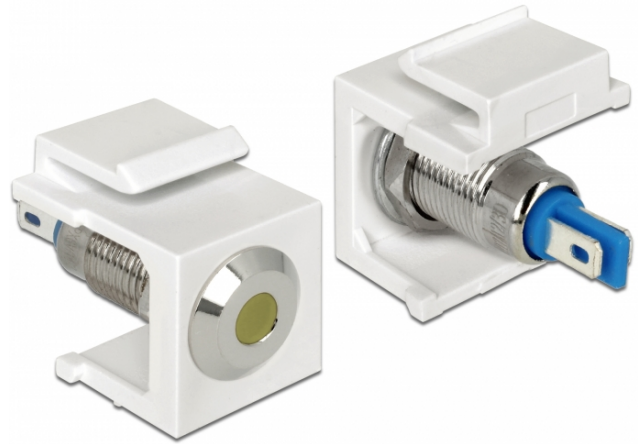

## Delock Keystone LED žuta 6 V ravni, bijeli

### Opis

Ovaj Keystone LED tvrtke Delock može se instalirati npr. u kućište ili uređaj, kako bi pokazao razna radna stanja. Za montažne spojnike.

Uz standardizirane mjere, može se koristiti za laku ugradnju na primjerice Keystone prednju ploču ili kutiju za površinsko ugrađivanje.

### Tehnički podaci

- Priključak:  
unutarjni: 2 x kut lemljenja
- Radni napon / struja: 6 V DC / 30 mA
- Za Keystone priključke dimenzija 19,2 x 14,9 mm
- LED boja: žuta
- Duljina ispred ploče: oko 1,5 mm
- Kućište boja: bijela
- Mjere (DxŠxV): oko 27,3 x 16,3 x 22,3 mm

### Predmet br. 86436

EAN: 4043619864362

Zemlja podrijetla: Taiwan, Republic of China

Pakiranje: • Plastična vrećica sa zip zatvaračem

General	
Mounting type:	Keystone modul
Interface	
Unutarnji:	2 x kut lemljenja
Technical characteristics	
Operating voltage:	6 V DC / 30 mA
Physical characteristics	
Kućište boja:	bijela
Duljina:	27.3 mm
Width:	16,3 mm
Height:	22.3 mm
LED boja:	žuta