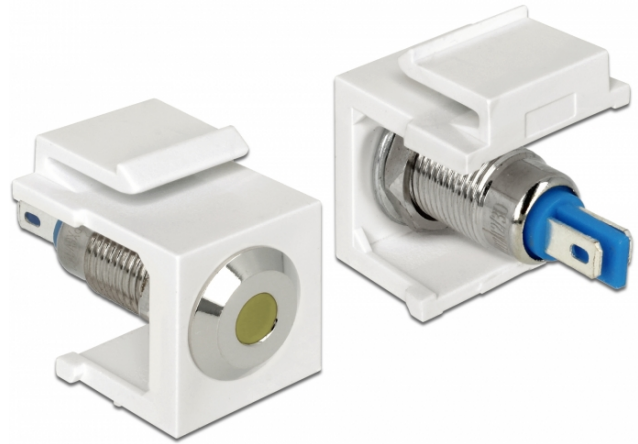

Delock Keystone LED gul 6 V platt, vit

Beskrivning

Keystone LED från Delock kan installeras i t.ex. ett hölje eller en enhet för att indikera olika driftlägen.

Tack vare sina standardmått kan den användas för enkel montering som knäpps på plats i t.ex. en Keystone-patchpanel, frontplatta eller extern monteringsbox.

Specifikationer

- Anslutning:
intern: 2 x lödningsanslutning
- Driftspänning / effekt: 6 V DC / 30 mA
- För Keystone-portar med 19,2 x 14,9 mm
- LED färg: gul
- Längd framför panelen: ca. 1,5 mm
- Hölje färg: vit
- Mått (LxBxH): ca. 27,3 x 16,3 x 22,3 mm

Paketets innehåll

- Keystone LED

Artikelnummer 86436

EAN: 4043619864362

Ursprungsland: Taiwan, Republic of China

Paket: • Zippåse

General	
Mounting type:	Keystone-modul
Interface	
Intern:	2 x lödningsanslutning
Technical characteristics	
Operating voltage:	6 V DC / 30 mA
Physical characteristics	
Hölje färg:	vit
Längd:	27.3 mm
Width:	16,3 mm
Height:	22.3 mm
LED färg:	gul