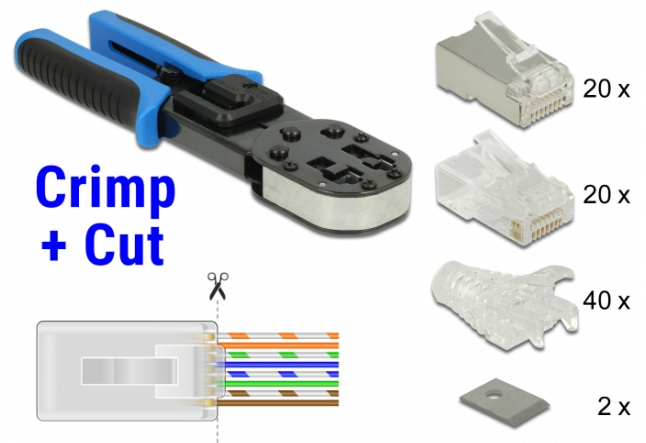

## Delock Kit de herramientas de Crimpado y Corte RJ45

### Descripción

Con este kit de herramientas de Delock y los conectores de crimpado y corte en combinación, un cable de red se puede conectar rápida y fácilmente a un macho RJ45. La herramienta de crimpado y corte RJ45 permite llevar los cables hacia el frente; esto acelera la instalación y se puede verificar el orden del cableado. Al mismo tiempo, el rendimiento se mejora porque el par de cables permanece retorcido cerca del conector. Al crimpar, todos los cables se ponen en contacto simultáneamente y los extremos sobrantes del cable se cortan.

### Especificación técnica

- Alicates de metal con mangos de plástico y cerradura
- Cortador y separador, incorporados
- También adecuado para machos convencionales RJ45 y RJ12
- Color: azul / negro
- Dimensiones (LxANxAL): aprox. 21,2 x 6,5 x 2,3 cm

## Physical characteristics

Carcasa color:	blue / black
Longitud:	21.2 cm
Width:	6.5 cm
Height:	2.3 cm