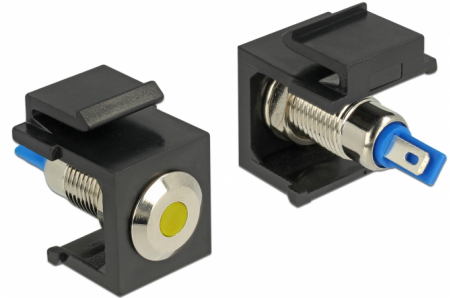

## Delock Keystone LED žuta 6 V ravni, crno

### Opis

Ovaj Keystone LED tvrtke Delock može se instalirati npr. u kućište ili uređaj, kako bi pokazao razna radna stanja. Za montažne spojnike. Uz standardizirane mjere, može se koristiti za laku ugradnju na primjerice Keystone prednju ploču ili kutiju za površinsko ugrađivanje.

### Tehnički podaci

- Priključak:  
unutarnji: 2 x kut lemljenja
- Radni napon / struja: 6 V DC / 30 mA
- Za Keystone priključke dimenzija 19,2 x 14,9 mm
- LED boja: žuta
- Duljina ispred ploče: oko 1,5 mm
- Kućište boja: crno
- Mjere (DxŠxV): oko 27,3 x 16,3 x 22,3 mm

## Physical characteristics

|               |         |
|---------------|---------|
| Kućište boja: | crne    |
| Duljina:      | 27.3 mm |
| Width:        | 16,3 mm |
| Height:       | 22,3 mm |
| LED boja:     | žuta    |