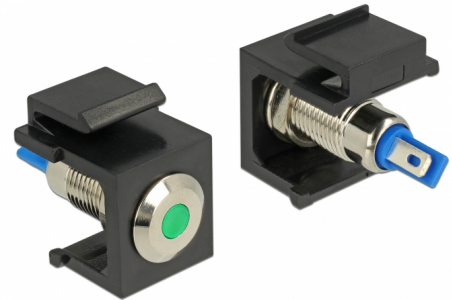

# Delock Keystone LED grön 6 V platt, svart

## Beskrivning

Keystone LED från Delock kan installeras i t.ex. ett hölje eller en enhet för att indikera olika driftlägen.

Tack vare sina standardmått kan den användas för enkel montering som knäpps på plats i t.ex. en Keystone-patchpanel, frontplatta eller extern monteringsbox.

## Specifikationer

- Anslutning:  
intern: 2 x lödningsanslutning
- Driftspänning / effekt: 6 V DC / 30 mA
- För Keystone-portar med 19,2 x 14,9 mm
- LED färg: grön
- Längd framför panelen: ca. 1,5 mm
- Hölje färg: svart
- Mått (LxBxH): ca. 27,3 x 16,3 x 22,3 mm

## Physical characteristics

Hölje färg:	svart
Längd:	27.3 mm
Width:	16,3 mm
Height:	22,3 mm
LED färg:	grön