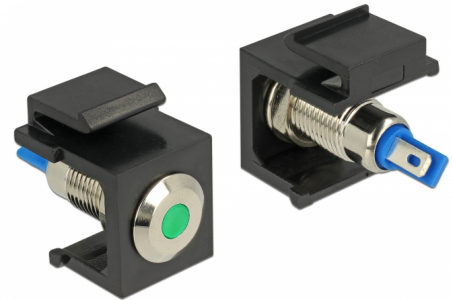

Delock Keystone LED grön 6 V platt, svart

Beskrivning

Keystone LED från Delock kan installeras i t.ex. ett hölje eller en enhet för att indikera olika driftlägen.

Tack vare sina standardmått kan den användas för enkel montering som knäpps på plats i t.ex. en Keystone-patchpanel, frontplatta eller extern monteringsbox.

Artikelnummer 86463

EAN: 4043619864638

Ursprungsland: Taiwan,
Republic of China

Paket: Zippåse

Specifikationer

- Anslutning:
intern: 2 x lödningsanslutning
- Driftspänning / effekt: 6 V DC / 30 mA
- För Keystone-portar med 19,2 x 14,9 mm
- LED färg: grön
- Längd framför panelen: ca. 1,5 mm
- Hölje färg: svart
- Mått (LxBxH): ca. 27,3 x 16,3 x 22,3 mm

Paketets innehåll

- Keystone LED

General

Mounting type:	Keystone-modul
----------------	----------------

Interface

Intern:	2 x lödningsanslutning
---------	------------------------

Technical characteristics

Operating voltage:	6 V DC / 30 mA
--------------------	----------------

Physical characteristics

Hölje färg:	svart
Längd:	27.3 mm
Width:	16,3 mm
Height:	22,3 mm
LED färg:	grön