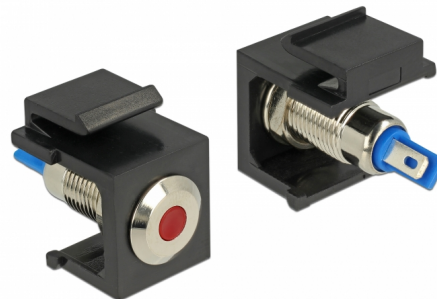

# Delock Keystone červený LED 6 V plochý, černá

## Popis

Tento Keystone LED od Delocku může být nainstalovaný např. ve skříni nebo zařízení pro označení různých pracovních stavů.

Díky jeho normalizovaným rozměrům může být použit pro snadnou montáž např. do Keystone patchpanelové lišty nebo montážní krabice.

## Technické detaily

- Konektor:  
interní: 2 x pájecí připojení
- Vyžadují provozní napětí / proud: 6 V DC / 30 mA
- Pro porty Keystone s 19,2 x 14,9 mm
- LED barva: červená
- Délka v přední části kabelu: cca. 1,5 mm
- Pouzdro barva: černá
- Rozměry (DxŠxV): cca. 27,3 x 16,3 x 22,3 mm

## Physical characteristics

Pouzdro barva:	černá
Délka:	27.3 mm
Width:	16,3 mm
Height:	22,3 mm
LED barva:	červená