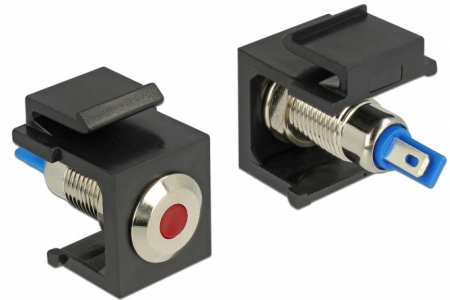

Delock Keystone LED röd 6 V platt, svart

Beskrivning

Keystone LED från Delock kan installeras i t.ex. ett hölje eller en enhet för att indikera olika driftlägen.

Tack vare sina standardmått kan den användas för enkel montering som knäpps på plats i t.ex. en Keystone-patchpanel, frontplatta eller extern monteringsbox.

Artikelnummer 86464

EAN: 4043619864645

Ursprungsland: Taiwan,
Republic of China

Paket: Zippåse

Specifikationer

- Anslutning:
intern: 2 x lödningsanslutning
- Driftspänning / effekt: 6 V DC / 30 mA
- För Keystone-portar med 19,2 x 14,9 mm
- LED färg: röd
- Längd framför panelen: ca. 1,5 mm
- Hölje färg: svart
- Mått (LxBxH): ca. 27,3 x 16,3 x 22,3 mm

Paketets innehåll

- Keystone LED

General

Mounting type:	Keystone-modul
----------------	----------------

Interface

Intern:	2 x lödningsanslutning
---------	------------------------

Technical characteristics

Operating voltage:	6 V DC / 30 mA
--------------------	----------------

Physical characteristics

Hölje färg:	svart
Längd:	27.3 mm
Width:	16,3 mm
Height:	22,3 mm
LED färg:	röd