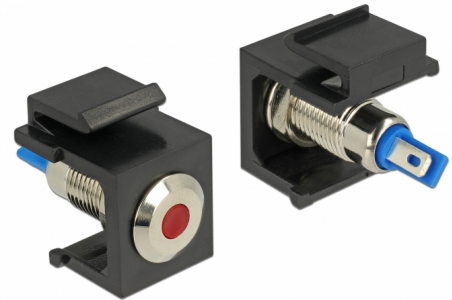

# Delock Keystone LED röd 6 V platt, svart

## Beskrivning

Keystone LED från Delock kan installeras i t.ex. ett hölje eller en enhet för att indikera olika driftlägen.

Tack vare sina standardmått kan den användas för enkel montering som knäpps på plats i t.ex. en Keystone-patchpanel, frontplatta eller extern monteringsbox.

## Specifikationer

- Anslutning:  
intern: 2 x lödningsanslutning
- Driftspänning / effekt: 6 V DC / 30 mA
- För Keystone-portar med 19,2 x 14,9 mm
- LED färg: röd
- Längd framför panelen: ca. 1,5 mm
- Hölje färg: svart
- Mått (LxBxH): ca. 27,3 x 16,3 x 22,3 mm

## Physical characteristics

Hölje färg:	svart
Längd:	27.3 mm
Width:	16,3 mm
Height:	22,3 mm
LED färg:	röd