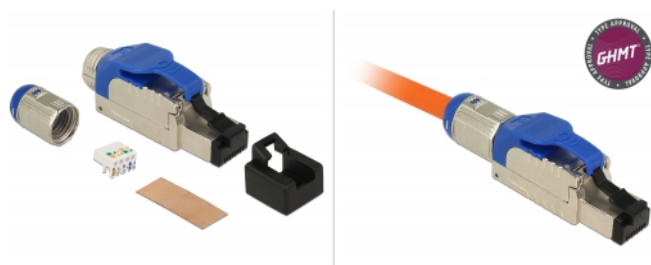

## Delock RJ45 Συναρμολόγηση βύσματος Cat.8 μεταλλικό

### Περιγραφή

Αυτό το βύσμα RJ45 της Delock μπορεί να χρησιμοποιηθεί για σύνδεση καλωδίων δικτύου. Η εγκατάσταση του βύσματος σε διάφορους τύπους καλωδίου δεν απαιτεί τη χρήση εργαλείων και εξοικονομεί χρόνο.

### Προδιαγραφές

- Συνδετήρας: 1 x αρσενικό RJ45
- Καλώδιο δρομολόγησης 180°
- Θωρακισμένο (STP)
- Προδιαγραφές Cat.8
- GHMT: 2 Connector Channel (30m), Copper, Class I up to 2GHz, ISO/IEC 11801-1 Ed.1.0 (2017-11)
- Καλώδιο εκκίνησης με βίδες
- Υλικό: χυτο-πρεσαριστός ψευδάργυρος
- Διάταξη ακροδεκτών TIA-568A/B
- Για καλώδια με συμπαγή ή μονόκλωνο αγωγό μήκους έως 0,573 mm (23 - 26 AWG)
- Για διάμετρο καλωδίου από 7,0 - 8,5 χιλ.
- Διαστάσεις (ΜxΠxΥ): περ. 66,0 x 18,4 x 13,8 mm

### Εικόνες

General	
Suitable for conductor gauge:	23 - 26 AWG
Interface	
Vanjski:	1 x RJ45 plug
Unutarnji:	1 x LSA blok
Technical characteristics	
Category:	Cat.8
Shielding:	shielded
Physical characteristics	
Materijal kućišta:	zinc die-cast
Duljina:	66.0 mm
Width:	18.4 mm
Height:	13.8 mm