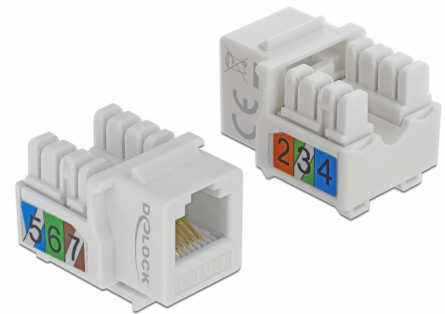

Delock Keystone modul RJ12 jack > LSA Cat.3 UTP bílá

Popis

Tento modul od Delocku může být použit pro připojení telefonního kabelu k portu RJ12 samice. Díky jeho normalizovaným rozměrům může být použit pro snadnou montáž např. do Keystone patchpanelové lišty nebo montážní krabice.

Číslo produktu 86498

EAN: 4043619864980

Země původu: China

Balení: Plastová taška se zipem

Specifikace

- Konektor:
externí: 1 x RJ12 (RJ25) samice (6P/6C) >
interní: LSA (bez použití nástrojů)
- Kompatibilní s RJ11 (6P/2C) a RJ14 (6P/4C)
- Nestíněný (UTP)
- Pro drát nebo lanko do průřezu 0.511 mm (24 - 26 AWG)
- Pro porty Keystone s 19,2 x 14,9 mm
- Barva: bílá
- Rozměry (DxŠxV): cca. 27,4 x 19,8 x 19,8 mm

Obsah balení

- Keystone modul
- Organizátor kabelů

Příslušenství

General

Suitable for conductor gauge:	24 - 26 AWG
Mounting type:	Keystone modul

Interface

Externí:	1 x RJ12 jack
Interní:	1 x LSA blok

Technical characteristics

Shielding:	unshielded
------------	------------

Physical characteristics

Pouzdro barva:	bílá
Délka:	27.4 mm
Width:	19,8 mm
Height:	19.8 mm