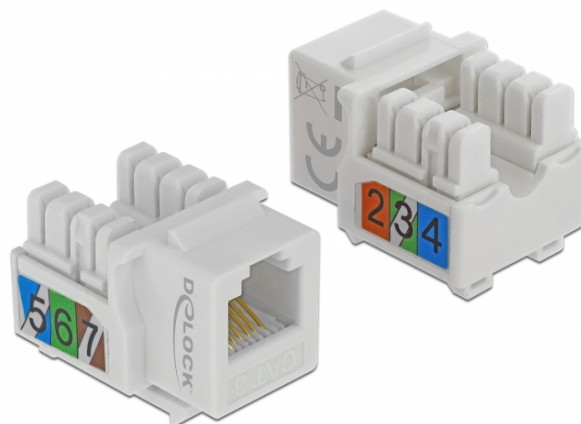

Keystone modul RJ12 jack > LSA Cat.3 UTP bílá

Popis

Tento modul od Delocku může být použit pro připojení telefonního kabelu k portu RJ12 samice. Díky jeho normalizovaným rozměrům může být použit pro snadnou montáž např. do Keystone patchpanelové lišty nebo montážní krabice.

Specifikace

- Konektor:
externí: 1 x RJ12 (RJ25) samice (6P/6C) >
interní: LSA (bez použití nástrojů)
- Kompatibilní s RJ11 (6P/2C) a RJ14 (6P/4C)
- Nestíněný (UTP)
- Pro drát nebo lanko do průřezu 0.511 mm (24 - 26 AWG)
- Pro porty Keystone s 19,2 x 14,9 mm
- Barva: bílá
- Rozměry (DxŠxV): cca. 27,4 x 19,8 x 19,8 mm

Obsah balení

- Keystone modul
- Organizátor kabelů

Číslo produktu 86498

EAN: 4043619864980

Země původu: China

Balení: Plastová taška se zipem

Příslušenství

General	
Suitable for conductor gauge:	24 - 26 AWG
Mounting type:	Keystone modul
Interface	
Externí:	1 x RJ12 jack
Interní:	1 x LSA blok
Technical characteristics	
Shielding:	unshielded
Physical characteristics	
Pouzdro barva:	bílá
Délka:	27.4 mm
Width:	19,8 mm
Height:	19.8 mm