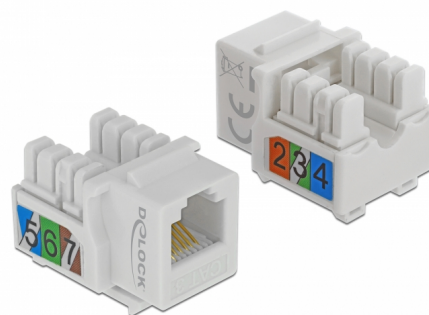

# Delock Modulo Keystone jack RJ12 > LSA Cat.3 UTP bianco

## Descrizione

Questo modulo Delock può essere utilizzato per collegare un cavo telefonico ad una porta RJ12 femmina. Con le sue dimensioni standard, può essere utilizzato per un facile montaggio a incastro, ad esempio in un sezionatore Keystone, un frontalino o una custodia da esterno.

## Specifiche

- Connettori:  
esterno: 1 x RJ12 (RJ25) femmina (6P/6C) >  
interno: LSA (toolfree)
- Compatibile con RJ11 (6P/2C) e RJ14 (6P/4C)
- Non schermato (UTP)
- Per cavi rigidi o flessibili fino a 0,511 mm (24 - 26 AWG)
- Per porte keystone con 19,2 x 14,9 mm
- Colore: bianco
- Dimensioni (LxPxA): ca. 27,4 x 19,8 x 19,8 mm

## Physical characteristics

Custodia colore:	bianco
Lunghezza:	27.4 mm
Width:	19,8 mm
Height:	19.8 mm