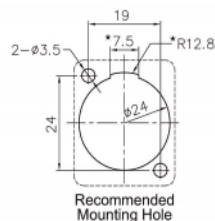

Delock Κάλυμμα Τύπου-D μαύρο με 4 κομμάτια

Περιγραφή

Αυτό το κάλυμμα της Delock μπορεί να τοποθετηθεί π.χ. σε περιβλήματα ή θήκες με ανοίγματα Τύπου-D για θηλυκές θύρες XLR.

**4 x**

Χαρακτηριστικά

- Υλικό: πλαστικό
- Χρώμα: μαύρο
- Για θύρες τύπου D με 24 x 19 mm
- Διατρήσεις πίνακα (διάμετρος): περ. 24 mm
- Δύο οπές τοποθέτησης για στερέωση με βίδες
- Διαστάσεις (ΜxΠxΥ): περ. 31 x 26 x 9,8 mm

Περιεχόμενα συσκευασίας

- 4 x κάλυμμα Τύπου-D

Αρ. προϊόντος 86504

EAN: 4043619865048

Χώρα προέλευσης: China

Συσκευασία: Τσαντάκι με φερμουάρ

Εικόνες

Physical characteristics

Υλικό περιβλήματος:	πλαστική
Μήκος:	31 mm
Width:	26 mm
Height:	9,8 mm
Χρώμα:	μαύρο