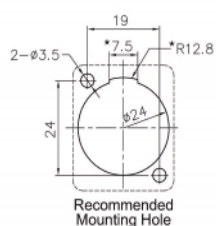

Delock Cover Tipo-D nera 4 pezzi

Descrizione

Questa cover Delock può essere montata, ad esempio, su pannelli o custodie con aperture di Tipo-D per porte XLR femmina.

4 x

Specifiche

- Materiale: plastica
- Colore: nero
- Per porte di tipo D con 24 x 19 mm
- Foro del pannello (diametro): ca. 24 mm
- Due fori di montaggio per il fissaggio a vite
- Dimensioni (LxPxA): ca. 31 x 26 x 9,8 mm

Contenuto della confezione

- 4 x cover di Tipo-D

Articolo n. 86504

EAN: 4043619865048

Paese di origine: China

Pacchetto: Sacchetto in plastica con cerniera

Immagini