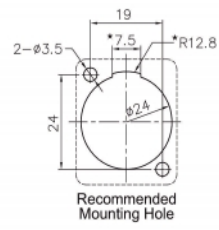

Delock Cover Tipo-D nera 4 pezzi

Descrizione

Questa cover Delock può essere montata, ad esempio, su pannelli o custodie con aperture di Tipo-D per porte XLR femmina.

4 x

Articolo n. 86504

EAN: 4043619865048

Paese di origine: China

Pacchetto: Sacchetto in plastica con cerniera

Specifiche

- Materiale: plastica
- Colore: nero
- Per porte di tipo D con 24 x 19 mm
- Foro del pannello (diametro): ca. 24 mm
- Due fori di montaggio per il fissaggio a vite
- Dimensioni (LxPxA): ca. 31 x 26 x 9,8 mm

Contenuto della confezione

- 4 x cover di Tipo-D

Immagini

Physical characteristics

Materiale custodia:	Plastica
Lunghezza:	31 mm
Width:	26 mm
Height:	9,8 mm
Colour:	nero