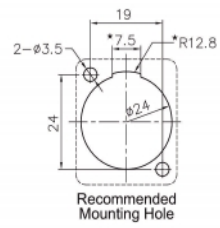

Zemlja podrijetla: China

Pakiranje: Plastična vrećica sa zip zatvaračem

Tehnički podaci

- Materijal: plastika
- Boja: crno
- Za D-type ulaze dimenzije 24 x 19 mm
- Izrez ploče (promjer): oko 24 mm
- Dvije montažne rupe za pričvršćenje vijka
- Mjere (DxŠxV): oko 31 x 26 x 9,8 mm

Sadržaj pakiranja

- 4 x D-Type poklopac

Slike

Physical characteristics

Materijal kućišta:	Plastika
Duljina:	31 mm
Width:	26 mm
Height:	9,8 mm
Boja:	crne