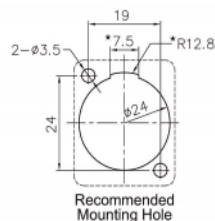

Delock D-Type poklopac crni, 4 komada

Opis

Ovaj poklopac tvrtke Delock može se montirati, primjerice, u panelima ili kućištima s D-Type otvorima za XLR ženske ulaze.

4 x

Tehnički podaci

- Materijal: plastika
- Boja: crno
- Za D-type ulaze dimenzije 24 x 19 mm
- Izrez ploče (promjer): oko 24 mm
- Dvije montažne rupe za pričvršćenje vijka
- Mjere (DxŠxV): oko 31 x 26 x 9,8 mm

Sadržaj pakiranja

- 4 x D-Type poklopac

Predmet br. 86504

EAN: 4043619865048

Zemlja podrijetla: China

Pakiranje: Plastična vrećica sa zip zatvaračem

Slike