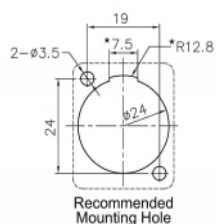

Delock Capac negru Tip-D 4 bucăți

Descriere scurta

Acest capac de la Delock poate fi montat, adică în panouri sau în casete cu deschideri Tip-D pentru porturile XLR mamă.

4 x

Specification

- Material: plastic
- Culoare: negru
- Pentru porturile de tip-D cu 24 x 19 mm
- Decupaj panou (diametru): aprox. 24 mm
- Două găuri de montare pentru fixarea cu șurub
- Dimensiunii (Lxlxl): aprox. 31 x 26 x 9,8 mm

Pachetul contine

- 4 x capac Tip-D

Nr. 86504

EAN: 4043619865048

Țara de origine: China

Pachet: Pungă din plastic cu închidere tip fermoar

Imagini

Physical characteristics

Material carcasă:	Plastic
Lungime:	31 mm
Width:	26 mm
Height:	9,8 mm
Colour:	negru