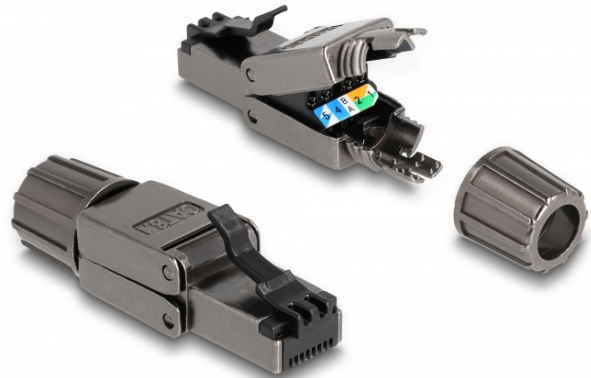

## Delock RJ45 samec Cat.8.1 STP bez použití nástrojů

### Popis

Tento konektor RJ45 od Delocku může být použit pro připojení síťových kabelů. Instalace konektoru do různých typů kabelů je bez nástrojů a šetří čas.

### Specifikace

- Konektor:
  - 1 x RJ45 samec
- Kroucený kabel 180°
- Stíněný (STP)
- Cat.8.1 specifikace
- Šroubovací kabelový boot
- Materiál: zinkový odlitek
- TIA-568A/B pinout
- Pro drát nebo lanko do průřezu 0.644 mm (22 - 24 AWG)
- Pro kabely s průměrem od 6,0 - 8,5 mm
- Rozměry (DxŠxV): cca. 49,7 x 14,4 x 14,1 mm

### Příslušenství

General	
Suitable for conductor gauge:	22 - 24 AWG
Interface	
Externí:	1 x RJ45 plug
Interní:	1 x LSA blok
Technical characteristics	
Category:	Cat.8.1
Shielding:	shielded
Physical characteristics	
Délka:	49.7 mm
Width:	14,4 mm
Height:	14.1 mm