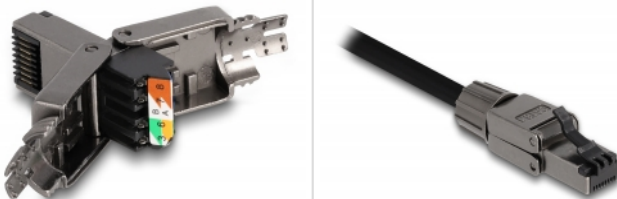

## Delock RJ45 samec Cat.8.1 STP bez použití nástrojů

### Popis

Tento konektor RJ45 od Delocku může být použit pro připojení síťových kabelů. Instalace konektoru do různých typů kabelů je bez nástrojů a šetří čas.

### Specifikace

- Konektor:
  - 1 x RJ45 samec
- Kroucený kabel 180°
- Stíněný (STP)
- Cat.8.1 specifikace
- Šroubovací kabelový boot
- Materiál: zinkový odlitek
- TIA-568A/B pinout
- Pro drát nebo lanko do průřezu 0.644 mm (22 - 24 AWG)
- Pro kabely s průměrem od 6,0 - 8,5 mm
- Rozměry (DxŠxV): cca. 49,7 x 14,4 x 14,1 mm

### Příslušenství

General	
Suitable for conductor gauge:	22 - 24 AWG
Interface	
Externí:	1 x RJ45 plug
Interní:	1 x LSA blok
Technical characteristics	
Category:	Cat.8.1
Shielding:	shielded
Physical characteristics	
Délka:	49.7 mm
Width:	14,4 mm
Height:	14.1 mm