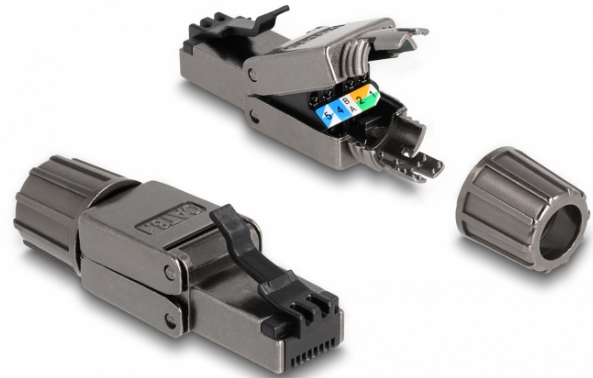

Delock RJ45 hane Cat.8.1 STP krävs inga verktyg

Beskrivning

Detta RJ45-kontakt don av Delock kan användas för att koppla samman nätverkskablar. Installationen av kontakt donet på olika typer av kablar kräver inga verktyg och sparar tid.

Specifikationer

- Anslutning:
1 x RJ45 hane
- Kabeldragning 180°
- Skärmd (STP)
- Cat.8.1 specifikation
- Skruvbar kabelstart
- Material: formgjuten zink
- TIA-568A/B pinout
- För fast eller tvinnad tråd upp till 0,644 mm (22 - 24 AWG)
- Kabel diameter 6,0 - 8,5 mm
- Mått (LxBxH): ca 49,7 x 14,4 x 14,1 mm

Artikelnummer 86514

EAN: 4043619865147

Ursprungsland: China

Paket: Zippåse

Paketets innehåll

- RJ45-kontakt

Bilder

General	
Suitable for conductor gauge:	22 - 24 AWG
Interface	
Extern:	1 x RJ45 plug
Intern:	1 x LSA-block
Technical characteristics	
Category:	Cat.8.1
Shielding:	shielded
Physical characteristics	
Längd:	49.7 mm
Width:	14,4 mm
Height:	14.1 mm