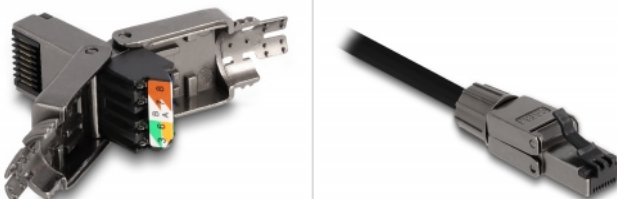

Delock RJ45 hane Cat.8.1 STP krävs inga verktyg

Beskrivning

Detta RJ45-kontakt don av Delock kan användas för att koppla samman nätverkskablar. Installationen av kontakt donet på olika typer av kablar kräver inga verktyg och sparar tid.

Specifikationer

- Anslutning:
1 x RJ45 hane
- Kabeldragning 180°
- Skärmd (STP)
- Cat.8.1 specifikation
- Skruvbar kabelstart
- Material: formgjuten zink
- TIA-568A/B pinout
- För fast eller tvinnad tråd upp till 0,644 mm (22 - 24 AWG)
- Kabel diameter 6,0 - 8,5 mm
- Mått (LxBxH): ca 49,7 x 14,4 x 14,1 mm

Artikelnummer 86514

EAN: 4043619865147

Ursprungsland: China

Paket: Zippåse

Paketets innehåll

- RJ45-kontakt

Bilder

General	
Suitable for conductor gauge:	22 - 24 AWG
Interface	
Extern:	1 x RJ45 plug
Intern:	1 x LSA-block
Technical characteristics	
Category:	Cat.8.1
Shielding:	shielded
Physical characteristics	
Längd:	49.7 mm
Width:	14,4 mm
Height:	14.1 mm