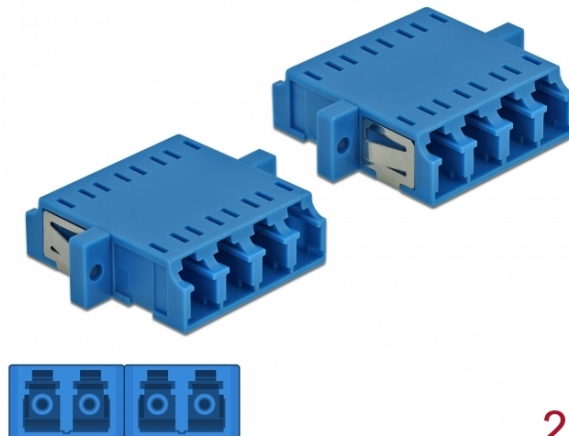

Delock Ζεύκτης Οπτικών Ινών LC Quad θηλυκό προς LC Quad θηλυκό Απλού ρυθμού 2 κομμάτια μπλε

Περιγραφή

Με αυτό τον ζεύκτη LC Quad της Delock, οι αρσενικοί σύνδεσμοι οπτικών ινών μπορούν εύκολα να συνδεθούν ο ένας στον άλλο. Η σύζευξη επιτρέπει την απευθείας σύνδεση στο καλώδιο οπτικών ινών και είναι κατάλληλο για απλή τοποθέτηση σε κυτία σύνδεσης οπτικών ινών, σε βάσεις και καταναεμητές.

Προστασία με κάλυμμα κατά της σκόνης

Η σύζευξη είναι εξοπλισμένη με το κατάλληλο κάλυμμα για να προστατεύει το σύνδεσμο από τη σκόνη και να το διατηρεί καθαρό.

2 x

Χαρακτηριστικά

- Συνδετήρας:
 - 1 x LC Quad θηλυκό >
 - 1 x LC Quad θηλυκό
- Μονότροπο καλώδιο
- Κεραμικός σύνδεσμος
- Με κάλυμμα για τη σκόνη
- Τοποθέτηση με μεταλλικό συγκρατητή ή βίδες
- 2 x σπές ανάρτησης
- Διάμετρος εσοχής σύνδεσης : 2,3 mm
- Βήμα οπής βίδας: περ. 30,7 mm
- Οπή πίνακα (ΠxΥ): περ. 26,6 x 9,5 mm
- Θερμοκρασία λειτουργίας: -20 °C ~ 70 °C
- Υλικό: πλαστικό
- Χρώμα: μπλε
- Διαστάσεις (ΜxΠxΥ): περ. 29,2 x 25,6 x 9,3 mm

Απαιτήσεις συστήματος

- Μια ελεύθερη αρσενική θύρα LC Quad

Περιεχόμενα συσκευασίας

- 2 x LC Quad σύζευξη

Αρ. προϊόντος 86538

EAN: 4043619865383

Χώρα προέλευσης: China

Συσκευασία: • Poly bag

Εικόνες

Interface	
Priključak 1:	1 x LC Quad ženski
Priključak 2:	1 x LC Quad ženski
Technical characteristics	
Radna temperatura:	-20 °C ~ 70 °C
Physical characteristics	
Materijal:	plastika
Duljina:	29.2 mm
Width:	25,6 mm
Height:	9,3 mm
Boja:	plave