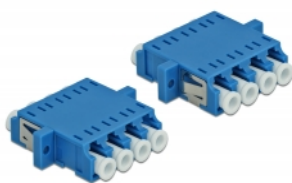

Delock Ζεύκτης Οπτικών Ινών LC Quad θηλυκό προς LC Quad θηλυκό Απλού ρυθμού 2 κομμάτια μπλε

Περιγραφή

Με αυτό τον ζεύκτη LC Quad της Delock, οι αρσενικοί σύνδεσμοι οπτικών ινών μπορούν εύκολα να συνδεθούν ο ένας στον άλλο. Η σύζευξη επιτρέπει την απευθείας σύνδεση στο καλώδιο οπτικών ινών και είναι κατάλληλο για απλή τοποθέτηση σε κυτία σύνδεσης οπτικών ινών, σε βάσεις και καταναεμητές.

Προστασία με κάλυμμα κατά της σκόνης

Η σύζευξη είναι εξοπλισμένη με το κατάλληλο κάλυμμα για να προστατεύει το σύνδεσμο από τη σκόνη και να το διατηρεί καθαρό.

2 x

Χαρακτηριστικά

- Συνδετήρας:
 - 1 x LC Quad θηλυκό >
 - 1 x LC Quad θηλυκό
- Μονότροπο καλώδιο
- Κεραμικός σύνδεσμος
- Με κάλυμμα για τη σκόνη
- Τοποθέτηση με μεταλλικό συγκρατητή ή βίδες
- 2 x σπές ανάρτησης
- Διάμετρος εσοχής σύνδεσης : 2,3 mm
- Βήμα οπής βίδας: περ. 30,7 mm
- Οπή πίνακα (ΠxΥ): περ. 26,6 x 9,5 mm
- Θερμοκρασία λειτουργίας: -20 °C ~ 70 °C
- Υλικό: πλαστικό
- Χρώμα: μπλε
- Διαστάσεις (ΜxΠxΥ): περ. 29,2 x 25,6 x 9,3 mm

Απαιτήσεις συστήματος

- Μια ελεύθερη αρσενική θύρα LC Quad

Περιεχόμενα συσκευασίας

- 2 x LC Quad σύζευξη

Αρ. προϊόντος 86538

EAN: 4043619865383

Χώρα προέλευσης: China

Συσκευασία: • Poly bag

Εικόνες

Interface	
Priključak 1:	1 x LC Quad ženski
Priključak 2:	1 x LC Quad ženski
Technical characteristics	
Radna temperatura:	-20 °C ~ 70 °C
Physical characteristics	
Materijal:	plastika
Duljina:	29.2 mm
Width:	25,6 mm
Height:	9,3 mm
Boja:	plave