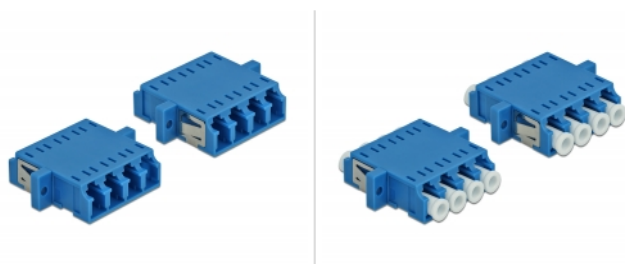

Delock Cuplaj optic din fibre LC Quad mamă la LC Quad mamă Single-mode, 2 piese, albastru

Descriere scurta

Cu acest cuplaj LC Quad de la Delock, conectorii din fibre optice tată se pot conecta cu ușurință între ei. Cuplarea permite conectarea directă la cablul de fibră optică și este potrivit pentru montarea simplă în cutii de conexiuni din fibre optice, dulapuri și panouri tip buzunar.

Protecție împotriva prafului datorită capacului

Ambreiajul este echipat cu un capac potrivit pentru a proteja manșonul de praf și pentru a-l păstra curat.

2 x

Specification

- Conectori:
 - 1 x LC Quad mamă >
 - 1 x LC Quad mamă
- Pentru fibră multi-mod
- Manșon din ceramică
- Cu capac de protecție împotriva prafului
- Montare prin suport metalic sau șuruburi
- 2 găuri de montare
- Diametrul orificiului de montare: 2,3 mm
- Distanță orificiu șurub: cca 30,7 mm
- Decupaj panou (LxI): aprox. 26,6 x 9,5 mm
- Temperatură în stare de funcționare: -20 °C ~ 70 °C
- Material: plastic
- Culoare: albastru
- Dimensiunii (LxIxI): aprox. 29,2 x 25,6 x 9,3 mm

Cerinte de sistem

- Un port tată LC Quad liber

Pachetul contine

- 2 x ambreiaje LC Quad

Nr. 86538

EAN: 4043619865383

Țara de origine: China

Pachet: • Poly bag

Imagini

Interface	
Conector 1:	1 x LC Quad mamă
Conector 2:	1 x LC Quad mamă
Technical characteristics	
Temperatură în stare de funcționare:	-20 °C ~ 70 °C
Physical characteristics	
Material:	plastic
Lungime:	29.2 mm
Width:	25,6 mm
Height:	9,3 mm
Colour:	albastru