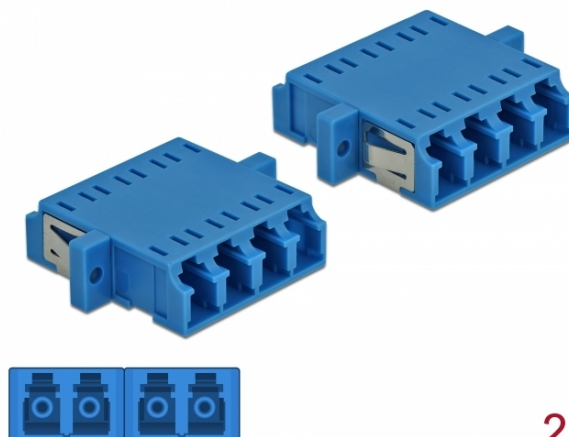

Delock Cuplaj optic din fibre LC Quad mamă la LC Quad mamă Single-mode, 2 piese, albastru

Descriere scurta

Cu acest cuplaj LC Quad de la Delock, conectorii din fibre optice tată se pot conecta cu ușurință între ei. Cuplarea permite conectarea directă la cablul de fibră optică și este potrivit pentru montarea simplă în cutii de conexiuni din fibre optice, dulapuri și panouri tip buzunar.

Protecție împotriva prafului datorită capacului

Ambreiajul este echipat cu un capac potrivit pentru a proteja manșonul de praf și pentru a-l păstra curat.

2 x

Specification

- Conectori:
 - 1 x LC Quad mamă >
 - 1 x LC Quad mamă
- Pentru fibră multi-mod
- Manșon din ceramică
- Cu capac de protecție împotriva prafului
- Montare prin suport metalic sau șuruburi
- 2 găuri de montare
- Diametrul orificiului de montare: 2,3 mm
- Distanță orificiu șurub: cca 30,7 mm
- Decupaj panou (LxI): aprox. 26,6 x 9,5 mm
- Temperatură în stare de funcționare: -20 °C ~ 70 °C
- Material: plastic
- Culoare: albastru
- Dimensiunii (LxIxI): aprox. 29,2 x 25,6 x 9,3 mm

Cerinte de sistem

- Un port tată LC Quad liber

Pachetul contine

- 2 x ambreiaje LC Quad

Nr. 86538

EAN: 4043619865383

Țara de origine: China

Pachet: • Poly bag

Imagini

Interface	
Conector 1:	1 x LC Quad mamă
Conector 2:	1 x LC Quad mamă
Technical characteristics	
Temperatură în stare de funcționare:	-20 °C ~ 70 °C
Physical characteristics	
Material:	plastic
Lungime:	29.2 mm
Width:	25,6 mm
Height:	9,3 mm
Colour:	albastru