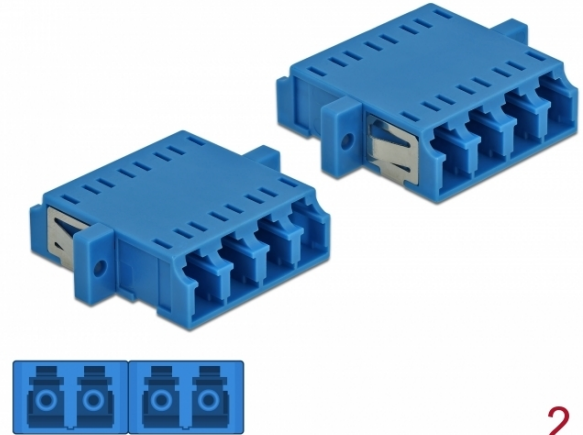

Delock Optisk fiberkopplare LC Quad hona till LC Quad hona singelläge 2 delar blå

Beskrivning

Med LC Quad-kopplingen från Delock kan optiska fiberanslutningar hane enkelt anslutas till varandra. Kopplingen gör det möjligt att skapa en direktanslutning till den optiska fiberkabeln och passar för enkel montering optiska fiberanslutningslådor, skåp och patchpaneler.

Skydd från dammskydd

Kopplingen är utrustad med ett lämpligt lock för att skydda bussningen från damm och hålla den ren.

2 x

Specifikationer

- Anslutning:
1 x LC Quad hona >
1 x LC Quad hona
- För singlemodfiber
- Keramisk hylsa
- Med dammskydd
- Montering via metallhållare eller skruvar
- 2 x monteringshål
- Monteringshål diameter: 2,3 mm
- Skruvhåldelning: ca 30,7 mm
- Panelutskärning (BxH): ca 26,6 x 9,5 mm
- Driftstemperatur: -20 °C ~ 70 °C
- Material: Plast
- Färg: blå
- Mått (LxBxH): ca 29,2 x 25,6 x 9,3 mm

Systemkrav

- En ledig LC Quad-port hane

Paketets innehåll

- 2 x LC Quad-koppling

Artikelnummer 86538

EAN: 4043619865383

Ursprungsland: China

Paket: • Poly bag

Bilder

Interface

Kontakt 1: 1 x LC Quad hona

Kontakt 2: 1 x LC Quad hona

Technical characteristics

Driftstemperatur: -20 °C ~ 70 °C

Physical characteristics

Material: plast