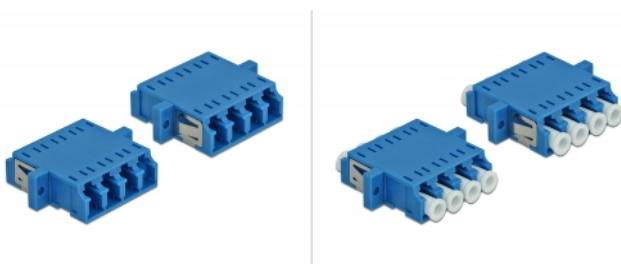

Delock Optisk fiberkopplare LC Quad hona till LC Quad hona singelläge 2 delar blå

Beskrivning

Med LC Quad-kopplingen från Delock kan optiska fiberanslutningar hane enkelt anslutas till varandra. Kopplingen gör det möjligt att skapa en direktanslutning till den optiska fiberkabeln och passar för enkel montering optiska fiberanslutningslådor, skåp och patchpaneler.

Skydd från dammskydd

Kopplingen är utrustad med ett lämpligt lock för att skydda bussningen från damm och hålla den ren.

2 x

Specifikationer

- Anslutning:
1 x LC Quad hona >
1 x LC Quad hona
- För singlemodfiber
- Keramisk hylsa
- Med dammskydd
- Montering via metallhållare eller skruvar
- 2 x monteringshål
- Monteringshål diameter: 2,3 mm
- Skruvhåldelning: ca 30,7 mm
- Panelutskärning (BxH): ca 26,6 x 9,5 mm
- Driftstemperatur: -20 °C ~ 70 °C
- Material: Plast
- Färg: blå
- Mått (LxBxH): ca 29,2 x 25,6 x 9,3 mm

Systemkrav

- En ledig LC Quad-port hane

Paketets innehåll

- 2 x LC Quad-koppling

Artikelnummer 86538

EAN: 4043619865383

Ursprungsland: China

Paket: • Poly bag

Bilder

Interface

Kontakt 1: 1 x LC Quad hona

Kontakt 2: 1 x LC Quad hona

Technical characteristics

Driftstemperatur: -20 °C ~ 70 °C

Physical characteristics

Material: plast