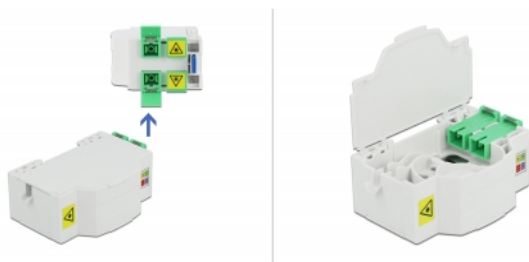

Delock Κουτί Σύνδεσης Οπτικών Ινών για Τροχιά DIN 4 x SC Simplex ή LC Duplex

Περιγραφή

Αυτό το κουτί σύνδεσης οπτικών ινών της Delock μπορεί να στεγάσει έως και τέσσερα καλώδια οπτικών ινών SC Simplex ή LC Duplex. Τα ενσωματωμένα clip επιτρέπουν την εγκατάσταση σε τροχιά DIN των 35 χιλ.

Χαρακτηριστικά

- Κουτί σύνδεσης οπτικών ινών για εφαρμογές FTTH
- 4 υποδοχές για σύζευξη SC Simplex ή LC Duplex
- Διάδρομος στερέωσης DIN: 35 χιλ.
- Προστατευτικό κλιπ
- Χρώμα: λευκό
- Υλικό: ABS
- Διαστάσεις (ΜxΠxΥ): περ. 85,0 x 60,5 x 31,5 mm

Αρ. προϊόντος 86543

EAN: 4043619865437

Χώρα προέλευσης: China

Συσκευασία: White Box

Περιεχόμενα συσκευασίας

- Κουτί σύνδεσης οπτικών ινών
- 4 x SC Simplex σύζευξη με προστατευτικό κλιπ με laser

Εικόνες

General	
Mounting type:	Διάδρομος στερέωσης DIN: 35 χιλ.
Physical characteristics	
Υλικό:	ABS
Μήκος:	85 mm
Width:	60,5 mm
Height:	31,5 mm
Χρώμα:	λευκό