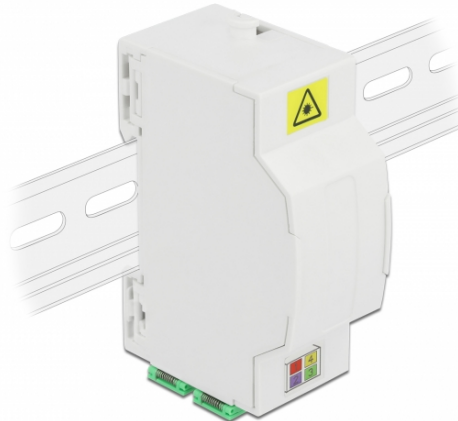

Delock Κουτί Σύνδεσης Οπτικών Ινών για Τροχιά DIN 4 x SC Simplex ή LC Duplex

Περιγραφή

Αυτό το κουτί σύνδεσης οπτικών ινών της Delock μπορεί να στεγάσει έως και τέσσερα καλώδια οπτικών ινών SC Simplex ή LC Duplex. Τα ενσωματωμένα clip επιτρέπουν την εγκατάσταση σε τροχιά DIN των 35 χιλ.

Χαρακτηριστικά

- Κουτί σύνδεσης οπτικών ινών για εφαρμογές FTTH
- 4 υποδοχές για σύζευξη SC Simplex ή LC Duplex
- Διάδρομος στερέωσης DIN: 35 χιλ.
- Προστατευτικό κλιπ
- Χρώμα: λευκό
- Υλικό: ABS
- Διαστάσεις (ΜxΠxΥ): περ. 85,0 x 60,5 x 31,5 mm

Αρ. προϊόντος 86543

EAN: 4043619865437

Χώρα προέλευσης: China

Συσκευασία: White Box

Περιεχόμενα συσκευασίας

- Κουτί σύνδεσης οπτικών ινών
- 4 x SC Simplex σύζευξη με προστατευτικό κλιπ με laser

Εικόνες

General	
Mounting type:	Διάδρομος στερέωσης DIN: 35 χιλ.
Physical characteristics	
Υλικό:	ABS
Μήκος:	85 mm
Width:	60,5 mm
Height:	31,5 mm
Χρώμα:	λευκό