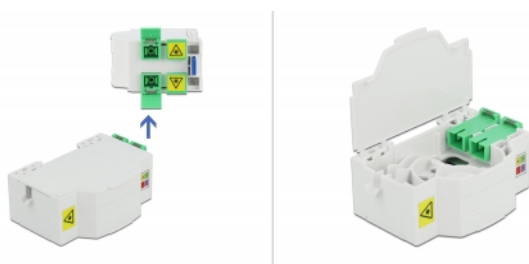

Delock Scatola di connessione in fibra ottica per guida DIN 4 x SC Simplex o LC Duplex

Descrizione

Questa scatola di giunzione in fibra ottica Delock può contenere fino a quattro cavi in fibra ottica SC Simplex o LC Duplex. Le clip integrate consentono il montaggio su guide DIN da 35 mm.

Specifiche

- Scatola di connessione in fibra ottica per applicazioni FTTH
- 4 slot per attacchi SC Simplex o LC Duplex
- Montaggio su guida DIN: 35 mm
- Capovolgimento protettivo
- Colore: bianco
- Materiale: ABS
- Dimensioni (LxPxA): ca. 85,0 x 60,5 x 31,5 mm

Articolo n. 86543

EAN: 4043619865437

Paese di origine: China

Pacchetto: White Box

Contenuto della confezione

- Scatola di connessione in fibra ottica
- 4 x attacco SC Simplex con protezione laser per capovolgimento

Immagini

General	
Mounting type:	Montaggio su guida DIN: 35 mm
Physical characteristics	
Material:	ABS
Lunghezza:	85 mm
Width:	60,5 mm
Height:	31,5 mm
Colour:	bianco