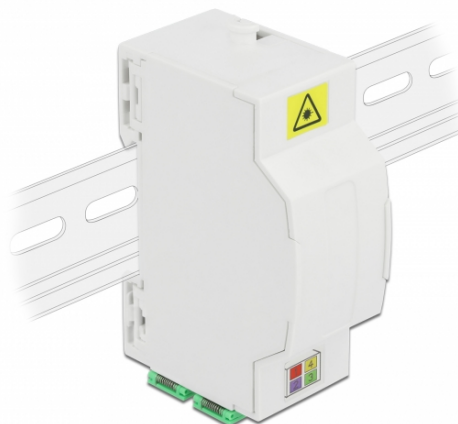

Delock Scatola di connessione in fibra ottica per guida DIN 4 x SC Simplex o LC Duplex

Descrizione

Questa scatola di giunzione in fibra ottica Delock può contenere fino a quattro cavi in fibra ottica SC Simplex o LC Duplex. Le clip integrate consentono il montaggio su guide DIN da 35 mm.

Specifiche

- Scatola di connessione in fibra ottica per applicazioni FTTH
- 4 slot per attacchi SC Simplex o LC Duplex
- Montaggio su guida DIN: 35 mm
- Capovolgimento protettivo
- Colore: bianco
- Materiale: ABS
- Dimensioni (LxPxA): ca. 85,0 x 60,5 x 31,5 mm

Articolo n. 86543

EAN: 4043619865437

Paese di origine: China

Pacchetto: White Box

Contenuto della confezione

- Scatola di connessione in fibra ottica
- 4 x attacco SC Simplex con protezione laser per capovolgimento

Immagini

General	
Mounting type:	Montaggio su guida DIN: 35 mm
Physical characteristics	
Material:	ABS
Lunghezza:	85 mm
Width:	60,5 mm
Height:	31,5 mm
Colour:	bianco