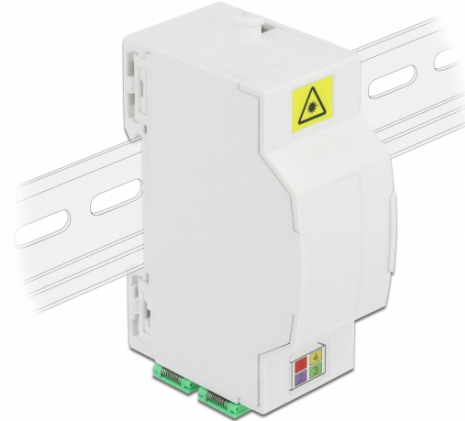

Delock Priključna kutija s optičkim vlaknima za DIN vodilicu 4 x SC Simplex ili LC Duplex

Opis

Ova priključna kutija s optičkim vlaknima tvrtke Delock može smjestiti do četiri SC Simplex ili LC Duplex optička kabela. Ugrađene kopče omogućavaju montiranje na 35 mm DIN vodilice.

Tehnički podaci

- Priključna kutija s optičkim vlaknima za FTTH primjene
- 4 utora za SC Simplex ili LC Duplex spojke
- Montaža DIN vodilice: 35 mm
- Zaštitni preklop
- Boja: bijela
- Materijal: ABS
- Mjere (DxŠxV): oko 85,0 x 60,5 x 31,5 mm

Sadržaj pakiranja

- Priključna kutija s optičkim vlaknima
- 4 x SC Simplex spreznika s preklopom za zaštitu od lasera

Predmet br. 86543

EAN: 4043619865437

Zemlja podrijetla: China

Pakiranje: White Box

Slike

General	
Mounting type:	Montaža DIN vodilice: 35 mm
Physical characteristics	
Materijal:	ABS
Duljina:	85 mm
Width:	60,5 mm
Height:	31,5 mm
Boja:	bijela