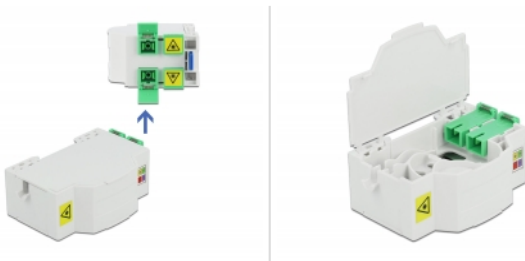

Delock Priključna kutija s optičkim vlaknima za DIN vodilicu 4 x SC Simplex ili LC Duplex

Opis

Ova priključna kutija s optičkim vlaknima tvrtke Delock može smjestiti do četiri SC Simplex ili LC Duplex optička kabela. Ugrađene kopče omogućavaju montiranje na 35 mm DIN vodilice.

Tehnički podaci

- Priključna kutija s optičkim vlaknima za FTTH primjene
- 4 utora za SC Simplex ili LC Duplex spojke
- Montaža DIN vodilice: 35 mm
- Zaštitni preklop
- Boja: bijela
- Materijal: ABS
- Mjere (DxŠxV): oko 85,0 x 60,5 x 31,5 mm

Sadržaj pakiranja

- Priključna kutija s optičkim vlaknima
- 4 x SC Simplex spreznika s preklopom za zaštitu od lasera

Predmet br. 86543

EAN: 4043619865437

Zemlja podrijetla: China

Pakiranje: White Box

Slike

General	
Mounting type:	Montaža DIN vodilice: 35 mm
Physical characteristics	
Materijal:	ABS
Duljina:	85 mm
Width:	60,5 mm
Height:	31,5 mm
Boja:	bijela