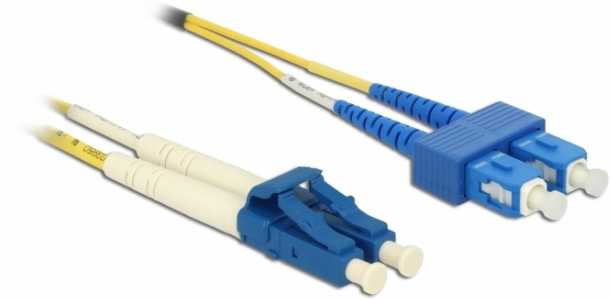

Delock Optický kabel LC > SC Single mód OS2 0,5 m

Popis

Tento optický kabel od Delocku může být použit pro připojení různých síťových zařízení, např. switch k media konvertoru.

0.5 m

Specifikace

- Konektor:
1 x LC Duplex >
1 x SC Duplex
- Single mód OS2 kabel
- Vlákno: 9/125 μm
- Keramický kroužek se zásepkou proti prachu
- Vložený útlum • Průměr kabelu: cca. 1,8 mm
- LSOH (bez halogenů)
- Barva: žlutá
- Délka kabelu: cca. 0,5 m

Systémové požadavky

- Jeden volný port LC duplex

Obsah balení

- Optický kabel

Číslo produktu 86548

EAN: 4043619865482

Země původu: China

Balení: • Plastová taška se zipem

General	
Specifikace:	OS2
Interface	
Konektor 1:	1 x LC Duplex
Konektor 2:	1 x SC Duplex
Physical characteristics	
Barva kabelu:	žlutá
Průměr kabelu:	1,8 mm
Cable length incl. connector:	0,5 m