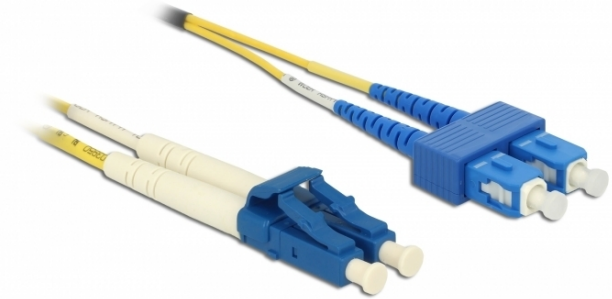

Delock Cavo in fibra ottica LC > SC Singlemode OS2 0,5 m

Descrizione

Questo cavo in fibra ottica da Delock può essere utilizzato per collegare vari dispositivi di rete, ad esempio uno switch a un convertitore multimediale.

0.5 m

Specifiche

- Connettori:
1 x LC Duplex >
1 x SC Duplex
- Cavo Singlemode OS2
- Fibra: 9/125 µm
- Spinotto in ceramica con protezione antipolvere
- Perdita di inserzione • Diametro cavo: ca. 1,8 mm
- LSOH (senza alogeni)
- Colore: giallo
- Lunghezza cavo: ca. 0,5 m

Requisiti di sistema

- Una porta LC duplex disponibile

Contenuto della confezione

- Cavo in fibra ottica

Articolo n. 86548

EAN: 4043619865482

Paese di origine: China

Pacchetto: • Sacchetto in plastica con cerniera

General

Specification: OS2

Interface

Connettore 1: 1 x LC Duplex

Connettore 2: 1 x SC Duplex

Physical characteristics

Cable colour: yellow

Cable diameter: 1,8 mm