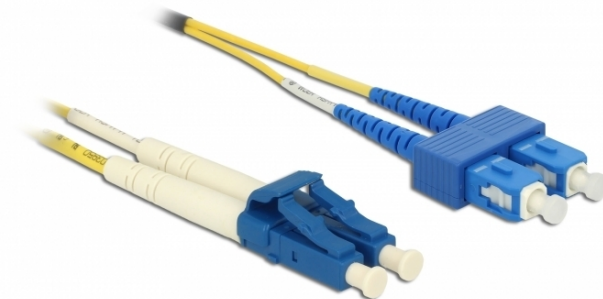

## Delock Cablu cu fibră optică LC > SC Singlemode OS2 0,5 m

### Descriere scurta

Acest cablu de fibră optică de la Delock poate fi folosit pentru conectarea diferitelor dispozitive de rețea, de exemplu un switch sau un convertor media.

0.5 m

### Specification

- Conectori:  
1 x LC Duplex >  
1 x SC Duplex
- Cablu Singlemode OS2
- Fibră: 9/125 μm
- Ferulă ceramică, protecție anti-praf
- Pierdere introducere • Diametru cablu: ca. 1,8 mm
- LSOH (fără halogen)
- Culoare: galben
- Lungime cablu: aprox. 0,5 m

### Pachetul contine

- Cablu cu fibră optică

Nr. 86548

EAN: 4043619865482

Țara de origine: China

Pachet: • Pungă din plastic cu  
închidere tip fermoar

General	
Specification:	OS2
Interface	
Conector 1:	1 x LC Duplex
Conector 2:	1 x SC Duplex
Physical characteristics	
Cable colour:	yellow
Cable diameter:	1,8 mm
Cable length incl. connector:	0,5 m