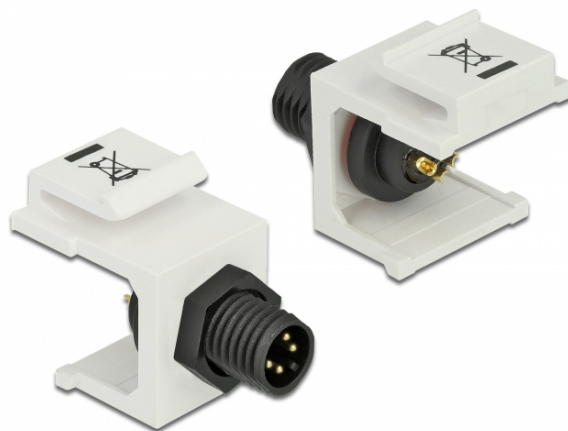

Delock Μονάδα Keystone M8 αρσενική με 4 pin λευκό

Περιγραφή

Αυτή η μονάδα Keystone M8 της Delock μπορεί να εγκατασταθεί π.χ. σε ένα περίβλημα ή μια συσκευή για τη σύνδεση πολλών αισθητήρων ή μηχανισμούς εκκίνησης.

Με τις συγκεκριμένες διαστάσεις της, η μονάδα μπορεί να χρησιμοποιηθεί για εύκολη τοποθέτηση σε π.χ. σε μια πλάκα διασυνδέσεων Keystone, σε πλάκα με επιφάνειες ή σε κυτίο σύνδεσης επιφάνειας.

Χαρακτηριστικά

- Συνδετήρας:
 - εξωτερικά: 1 x αρσενικό M8
 - εσωτερικά: 4 x σύνδεση συγκόλλησης
- Σύνδεση με βίδα: M8 x 1,0
- Ισχύς ενέργειας: 60 V / 5 A
- Για θύρες Keystone με 19,2 x 14,9 mm
- Μήκος μπροστά από τη ράβδο σύνδεσης: περ. 9,3 χιλ.
- Διαστάσεις (ΜxΠxΥ): περ. 26,7 x 16,3 x 22,3 mm

General	
Mounting type:	Μονάδα Keystone
Interface	
Εξωτερικά:	1 x M8 male
Εσωτερικός:	4 x Lötanschluss
Physical characteristics	
Περιβληµα Χρώµα:	λευκό
Μήκος:	26.7 mm
Width:	16,3 mm
Height:	22.3 mm