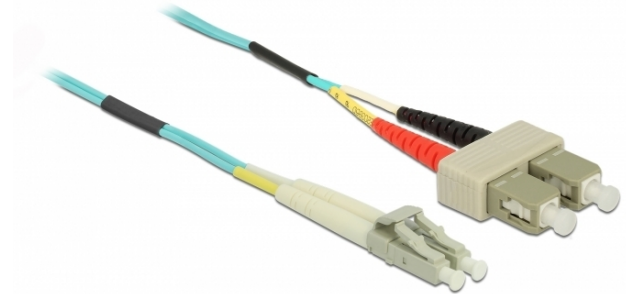

Delock Cablu cu fibră optică LC > SC Multimode OM3 2 m

Descriere scurta

Acest cablu de fibră optică de la Delock poate fi folosit pentru conectarea diferitelor dispozitive de rețea, de exemplu un switch sau un convertor media.

2 m

Specification

- Conectori:
1 x LC Duplex >
1 x SC Duplex
- Cablu Multimode OM3
- Fibră: 50/125 μm
- Ferulă ceramică, protecție anti-praf
- Pierdere introducere • Diametru cablu: ca. 1,8 mm
- LSOH (fără halogen)
- Culoare: aqua
- Lungime cablu: aprox. 2 m

Cerinte de sistem

- Un port LC duplex disponibil

Pachetul contine

- Cablu cu fibră optică

Nr. 86565

EAN: 4043619865659

Țara de origine: China

Pachet: • Pungă din plastic cu
închidere tip fermoar

| | |
|-------------------------------|---------------|
| General | |
| Specification: | OM3 |
| Interface | |
| Conector 1: | 1 x LC Duplex |
| Conector 2: | 1 x SC Duplex |
| Physical characteristics | |
| Cable colour: | aqua |
| Cable diameter: | 1,8 mm |
| Cable length incl. connector: | 2 m |