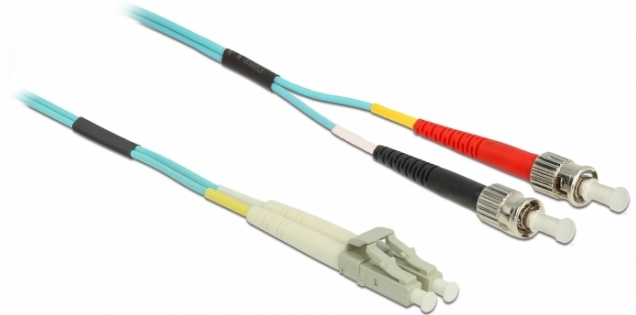

Delock Καλώδιο οπτικών ινών LC > ST Πολυτροπικό OM3 1 m

Περιγραφή

Αυτό το καλώδιο οπτικών ινών από τη Delock μπορεί να χρησιμοποιηθεί για τη σύνδεση διαφορετικών συσκευών δικτύωσης, π.χ. ένας διακόπτης σε μετατροπέα μέσων.

**1 m**

Χαρακτηριστικά

- Συνδετήρας:
1 x LC Duplex >
1 x ST Duplex
- Πολυτροπικό καλώδιο OM3
- Ίνα: 50/125 μm
- Κεραμικός δακτύλιος καλωδίων με προστασία από τη σκόνη
- Απώλεια παρεμβολής • Διάμετρος καλωδίου: περίπου 1,8 mm
- LSOH (δεν περιέχει αλογόνο)
- Χρώμα: άκουα
- Μήκος καλωδίου: περ. 1 m

Απαιτήσεις συστήματος

- Μία ελεύθερη θύρα LC duplex

Περιεχόμενα συσκευασίας

- Καλώδιο οπτικών ινών

Αρ. προϊόντος 86567

EAN: 4043619865673

Χώρα προέλευσης: China

Συσκευασία: • Τσαντάκι με φερμουάρ

General	
Προδιαγραφές:	OM3
Interface	
Συνδετήρας 1:	1 x LC Duplex
Συνδετήρας 2:	1 x ST Duplex
Physical characteristics	
Χρώμα καλωδίου:	αqua
Διάμετρος καλωδίου:	1,8 mm
Cable length incl. connector:	1 m