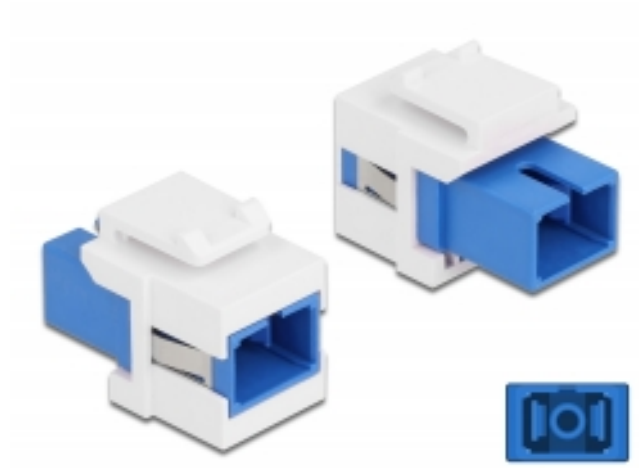

# Delock Module Keystone SC Simplex femelle à SC Simplex femelle bleu / blanc

## Description

Ce module Delock peut être utilisé pour étendre des câbles à fibre optique. Avec ses dimensions normalisées, il peut être utilisé pour un montage facile par encliquetage, notamment dans un panneau de brassage Keystone, une plaque frontale ou un boîtier à montage en surface.

## Spécifications techniques

- Connecteurs :  
1 x SC Simplex femelle >  
1 x SC Simplex femelle
- Couleur : bleu
- Pour fibre mode unique
- Perte d'insertion • Avec couvercle anti-poussière
- Pour ports Keystone 19,2 x 14,9 mm
- Boîtier couleur: blanc
- Dimensions (LxlxH) : env. 27,4 x 16,5 x 21,9 mm

## Image

General	
Mounting type:	Module Keystone
Interface	
Connecteur 1:	1 x SC Simplex femelle
Connecteur 2:	1 x SC Simplex femelle
Physical characteristics	
Boitier couleur:	blanc
Longueur:	27.4 mm
Width:	16,5 mm
Height:	21.9 mm
Couleur:	bleu