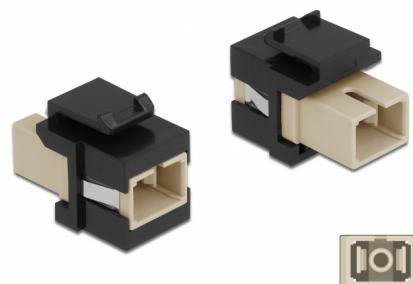

Delock Keystone modul SC Simplex samice na SC Simplex samice šedá / černá

Popis

Tento modul od Delocku může být použit k prodloužení optických kabelů. Díky jeho normalizovaným rozměrům může být použit pro snadnou montáž např. do Keystone patchpanelové lišty nebo montážní krabice.

Číslo produktu 86715

EAN: 4043619867158

Země původu: China

Balení: Plastová taška se zipem

Technické detaily

- Konektor:
 - 1 x SC Simplex samice >
 - 1 x SC Simplex samice
- Barva: šedá
- Pro Multimód optiku
- Vložený útlum < 0,3 dB
- S prachovou záslepkou
- Pro porty Keystone s 19,2 x 14,9 mm
- Pouzdro barva: černá
- Rozměry (DxŠxV): cca. 27,4 x 16,5 x 21,9 mm

Systémové požadavky

- Volný port SC samec

Obsah balení

- Keystone modul

Příslušenství

General

Mounting type:	Keystone modul
----------------	----------------

Interface

Konektor 1:	1 x SC Simplex samice
Konektor 2:	1 x SC Simplex samice

Physical characteristics

Pouzdro barva:	černá
Délka:	27.4 mm
Width:	16,5 mm
Height:	21,9 mm
Barva:	šedá