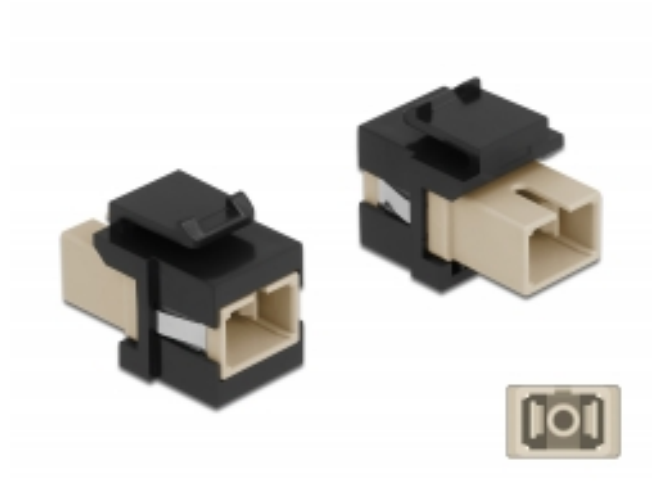

# Delock Module Keystone SC Simplex femelle à SC Simplex femelle beige / noir

## Description

Ce module Delock peut être utilisé pour étendre des câbles à fibre optique. Avec ses dimensions normalisées, il peut être utilisé pour un montage facile par encliquetage, notamment dans un panneau de brassage Keystone, une plaque frontale ou un boîtier à montage en surface.

## Spécifications techniques

- Connecteurs :  
1 x SC Simplex femelle >  
1 x SC Simplex femelle
- Couleur : beige
- Pour fibre multi-mode
- Perte d'insertion • Avec couvercle anti-poussière
- Pour ports Keystone 19,2 x 14,9 mm
- Boîtier couleur: noir
- Dimensions (LxlxH) : env. 27,4 x 16,5 x 21,9 mm

## Image

General	
Mounting type:	Module Keystone
Interface	
Connecteur 1:	1 x SC Simplex femelle
Connecteur 2:	1 x SC Simplex femelle
Physical characteristics	
Boitier couleur:	noir
Longueur:	27.4 mm
Width:	16,5 mm
Height:	21.9 mm
Couleur:	beige