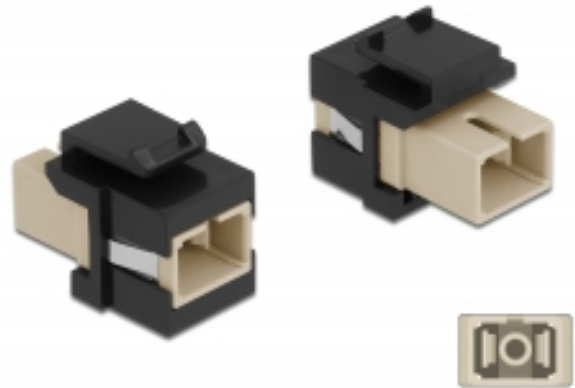

Delock Μονάδα Keystone με SC Simplex θηλυκό προς SC Simplex θηλυκό μπεζ / μαύρο

Περιγραφή

Αυτή η μονάδα από τη Delock μπορεί να χρησιμοποιηθεί για την επέκταση καλωδίων οπτικών ινών. Με τυποποιημένες διαστάσεις μπορεί να χρησιμοποιηθεί για την εύκολη συμπληρωματική στερέωση σε π.χ. πίνακα ηλεκτρικών συνδέσεων Keystone, πλάκα πρόσοψης ή κουτί στερέωσης επιφάνειας.

Χαρακτηριστικά

- Συνδετήρας:
 - 1 x SC Simplex θηλυκό >
 - 1 x SC Simplex θηλυκό
- Χρώμα: μπεζ
- Για πολυτροπική ίνα
- Απώλεια παρεμβολής • Με κάλυμμα για τη σκόνη
- Για θύρες Keystone με 19,2 x 14,9 mm
- Περίβλημα Χρώμα: μαύρο
- Διαστάσεις (ΜxΠxΥ): περ. 27,4 x 16,5 x 21,9 mm

Απαιτήσεις συστήματος

- Μια ελεύθερη αρσενική θύρα SC

Περιεχόμενα συσκευασίας

- Μονάδα Keystone

Αρ. προϊόντος 86715

EAN: 4043619867158

Χώρα προέλευσης: China

Συσκευασία: Τσαντάκι με φερμουάρ

Εικόνες

General	
Mounting type:	Μονάδα Keystone
Interface	
Συνδετήρας 1:	1 x SC Simplex θηλυκό
Συνδετήρας 2:	1 x SC Simplex θηλυκό
Physical characteristics	
Περιβλήμα Χρώμα:	μαύρο
Μήκος:	27.4 mm
Width:	16,5 mm
Height:	21.9 mm
Χρώμα:	μπεζ