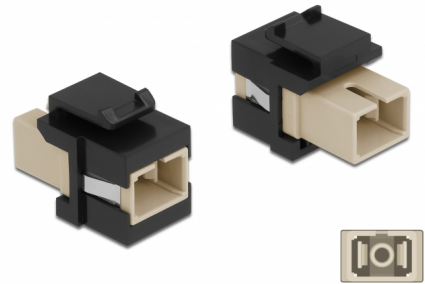

# Delock Μονάδα Keystone με SC Simplex θηλυκό προς SC Simplex θηλυκό μπεζ / μαύρο

## Περιγραφή

Αυτή η μονάδα από τη Delock μπορεί να χρησιμοποιηθεί για την επέκταση καλωδίων οπτικών ινών. Με τυποποιημένες διαστάσεις μπορεί να χρησιμοποιηθεί για την εύκολη συμπληρωματική στερέωση σε π.χ. πίνακα ηλεκτρικών συνδέσεων Keystone, πλάκα πρόσοψης ή κουτί στερέωσης επιφάνειας.

## Προδιαγραφές

- Συνδετήρας:
  - 1 x SC Simplex θηλυκό >
  - 1 x SC Simplex θηλυκό
- Χρώμα: μπεζ
- Για πολυτροπική ίνα
- Απώλεια παρεμβολής < 0,3 dB
- Με κάλυμμα για τη σκόνη
- Για θύρες Keystone με 19,2 x 14,9 mm
- Περιβλήμα Χρώμα: μαύρο
- Διαστάσεις (ΜxΠxΥ): περ. 27,4 x 16,5 x 21,9 mm

## Interface

Συνδετήρας 1:	1 x SC Simplex θηλυκό
Συνδετήρας 2:	1 x SC Simplex θηλυκό