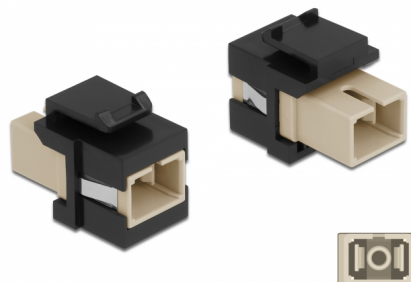

Delock Modulo Keystone SC Simplex femmina per SC Simplex femmina beige / nero

Descrizione

Questo modulo Delock può essere utilizzato per estendere cavi in fibra ottica. Con le sue dimensioni standard, può essere utilizzato per un facile montaggio a incastro, ad esempio in un sezionatore Keystone, un frontalino o una custodia da esterno.

Articolo n. 86715

EAN: 4043619867158

Paese di origine: China

Pacchetto: Sacchetto in plastica con cerniera

Dettagli tecnici

- Connettori:
 - 1 x SC Simplex femmina >
 - 1 x SC Simplex femmina
- Colore: beige
- Per fibra a più modalità
- Perdita di inserzione < 0,3 dB
- Con coperchio antipolvere
- Per porte keystone con 19,2 x 14,9 mm
- Custodia colore: nero
- Dimensioni (LxPxA): ca. 27,4 x 16,5 x 21,9 mm

Requisiti di sistema

- Una porta SC femmina libera

Contenuto della confezione

- Modulo keystone

Immagini

General

Mounting type:	Modulo keystone
----------------	-----------------

Interface

Connettore 1:	1 x SC Simplex femmina
Connettore 2:	1 x SC Simplex femmina

Physical characteristics

Custodia colore:	nero
Lunghezza:	27.4 mm
Width:	16,5 mm
Height:	21,9 mm
Colour:	beige