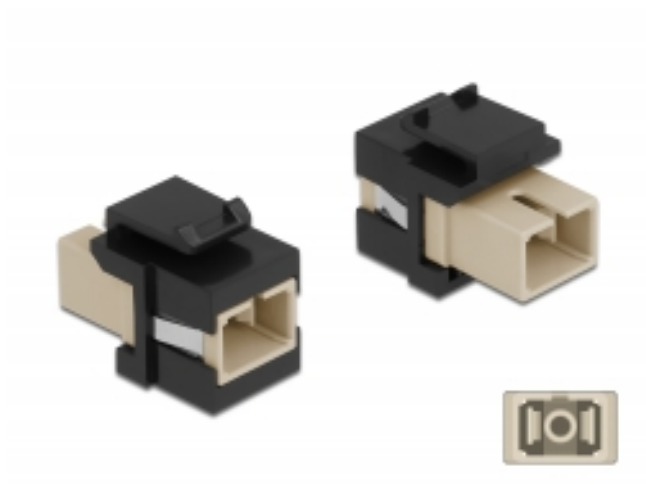

Delock Modulo Keystone SC Simplex femmina per SC Simplex femmina beige / nero

Descrizione

Questo modulo Delock può essere utilizzato per estendere cavi in fibra ottica. Con le sue dimensioni standard, può essere utilizzato per un facile montaggio a incastro, ad esempio in un sezionatore Keystone, un frontalino o una custodia da esterno.

Specifiche

- Connettori:
1 x SC Simplex femmina >
1 x SC Simplex femmina
- Colore: beige
- Per fibra a più modalità
- Perdita di inserzione • Con coperchio antipolvere
- Per porte keystone con 19,2 x 14,9 mm
- Custodia colore: nero
- Dimensioni (LxPxA): ca. 27,4 x 16,5 x 21,9 mm

Requisiti di sistema

- Una porta SC femmina libera

Contenuto della confezione

- Modulo keystone

Articolo n. 86715

EAN: 4043619867158

Paese di origine: China

Pacchetto: Sacchetto in plastica con cerniera

Immagini

General	
Mounting type:	Modulo keystone
Interface	
Connettore 1:	1 x SC Simplex femmina
Connettore 2:	1 x SC Simplex femmina
Physical characteristics	
Custodia colore:	nero
Lunghezza:	27.4 mm
Width:	16,5 mm
Height:	21.9 mm
Colour:	beige