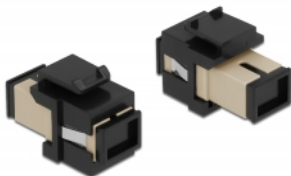

Delock Keystone modul SC Simplex ženski na SC Simplex ženski bež / crno

Opis

Ovaj Delock modul može se koristiti za produživanje kabela s optičkim vlaknima. Uz standardizirane mjere, može se koristiti za laku ugradnju na primjerice Keystone prednju ploču ili kutiju za površinsko ugrađivanje.

Tehnički podaci

- Priključak:
1 x SC Simplex ženski >
1 x SC Simplex ženski
- Boja: bež
- Za vlakna za više načina rada
- Gubitak na spoju • S poklopcem za prašinu
- Za Keystone priključke dimenzija 19,2 x 14,9 mm
- Kućište boja: crno
- Mjere (DxŠxV): oko 27,4 x 16,5 x 21,9 mm

Preduvjeti sustava

- Slobodan SC muški priključak

Sadržaj pakiranja

- Keystone modul

Predmet br. 86715

EAN: 4043619867158

Zemlja podrijetla: China

Pakiranje: Plastična vrećica sa zip zatvaračem

Slike

General	
Mounting type:	Keystone modul
Interface	
Priključak 1:	1 x SC Simplex ženski
Priključak 2:	1 x SC Simplex ženski
Physical characteristics	
Kućište boja:	crna
Duljina:	27.4 mm
Width:	16,5 mm
Height:	21.9 mm
Boja:	bež