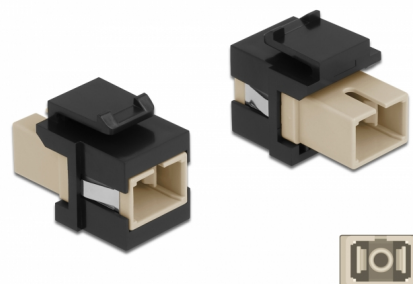

# Delock Keystone modul SC Simplex ženski na SC Simplex ženski bež / crno

## Opis

Ovaj Delock modul može se koristiti za produživanje kabela s optičkim vlaknima. Uz standardizirane mjere, može se koristiti za laku ugradnju na primjerice Keystone prednju ploču ili kutiju za površinsko ugrađivanje.

## Tehnički podaci

- Priključak:
  - 1 x SC Simplex ženski >
  - 1 x SC Simplex ženski
- Boja: bež
- Za vlakna za više načina rada
- Gubitak na spoju < 0,3 dB
- S poklopcem za prašinu
- Za Keystone priključke dimenzija 19,2 x 14,9 mm
- Kućište boja: crno
- Mjere (DxŠxV): oko 27,4 x 16,5 x 21,9 mm

## Physical characteristics

Kućište boja:	crne
Duljina:	27.4 mm
Width:	16,5 mm
Height:	21,9 mm
Boja:	bež