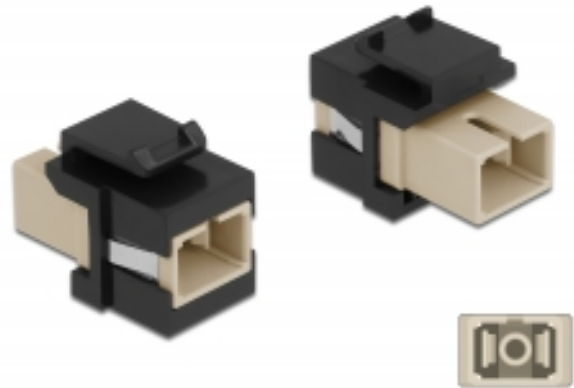

Delock Moduł Keystone SC Simplex żeńskie do SC Simplex żeńskie beżowy / czarny

Opis

Ten moduł firmy Delock można używać w celu rozbudowy okablowania światłowodowego. Dzięki ustandaryzowanym wymiarom, może być on używany do łatwego montażu poprzez zatrzasknięcie, np. w patch panelu, na płycie przedniej lub w natynkowej puszcze montażowej.

Specyfikacja

- Złącze:
1 x SC Simplex żeński >
1 x SC Simplex żeński
- Kolor: beżowy
- Dla światłowodów wielomodowych
- Tłumienność • Z osłoną przeciwkurzową
- Dla portów keystone z 19,2 x 14,9 mm
- Obudowa kolor: czarny
- Wymiary (DxSxW): ok. 27,4 x 16,5 x 21,9 mm

Wymagania systemowe

- Wolne gniazdo męskie SC

Zawartość opakowania

- Moduł keystone

Numer artykułu 86715

EAN: 4043619867158

Kraj pochodzenia: China

Opakowanie: Torba na zamek błyskawiczny

Zdjęcia

| | |
|--------------------------|-----------------------|
| General | |
| Mounting type: | Moduł keystone |
| Interface | |
| Złącze 1: | 1 x SC Simplex żeński |
| Złącze 2: | 1 x SC Simplex żeński |
| Physical characteristics | |
| Obudowa kolor: | czarny |
| Długość: | 27.4 mm |
| Width: | 16,5 mm |
| Height: | 21.9 mm |
| Kolor: | beżowy |