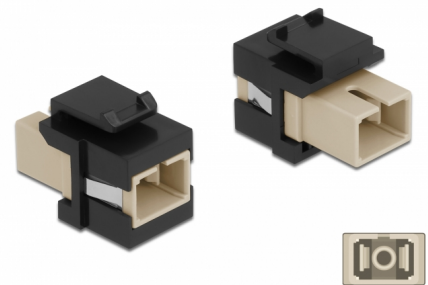

Delock Moduł Keystone SC Simplex żeńskie do SC Simplex żeńskie beżowy / czarny

Opis

Ten moduł firmy Delock można używać w celu rozbudowy okablowania światłowodowego. Dzięki ustandaryzowanym wymiarom, może być on używany do łatwego montażu poprzez zatrzaśnięcie, np. w patch panelu, na płycie przedniej lub w natynkowej puszcze montażowej.

Numer artykułu 86715

EAN: 4043619867158

Kraj pochodzenia: China

Opakowanie: Torba na zamek błyskawiczny

Szczegóły techniczne

- Złącze:
 - 1 x SC Simplex żeński >
 - 1 x SC Simplex żeński
- Kolor: beżowy
- Dla światłowodów wielomodowych
- Tłumienność < 0,3 dB
- Z osłoną przeciwkurzową
- Dla portów keystone z 19,2 x 14,9 mm
- Obudowa kolor: czarny
- Wymiary (DxSxW): ok. 27,4 x 16,5 x 21,9 mm

Wymagania systemowe

- Wolne gniazdo męskie SC

Zawartość opakowania

- Moduł keystone

Zdjęcia

General

Mounting type:	Moduł keystone
----------------	----------------

Interface

Złącze 1:	1 x SC Simplex żeński
Złącze 2:	1 x SC Simplex żeński

Physical characteristics

Obudowa kolor:	czarny
Długość:	27.4 mm
Width:	16,5 mm
Height:	21,9 mm
Kolor:	beżowy