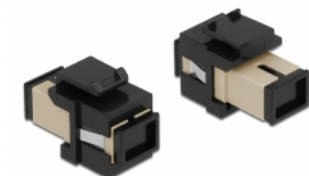

Delock Modul Keystone, SC Simplex mamă la SC Simplex mamă bej / negru

Descriere scurta

Acest modul de la Delock poate fi folosit pentru extinderea cablurilor de fibră optică. Grație dimensiunilor standard, acesta poate fi folosit pentru montare ușoară prin fixare, de exemplu într-un panou Keystone, pe o placă de suprafață sau într-o casetă montată pe o suprafață.

Specification

- Conectori:
1 x mamă SC Simplex >
1 x mamă SC Simplex
- Culoare: bej
- Pentru fibră multi-mod
- Pierdere introducere • Cu capac de protecție împotriva prafului
- Pentru porturi Keystone de 19,2 x 14,9 mm
- Carcasa uloare: negru
- Dimensiunii (LxlxÎ): aprox. 27,4 x 16,5 x 21,9 mm

Cerinte de sistem

- Un port tată SC liber

Pachetul contine

- Modul tip Keystone

Nr. 86715

EAN: 4043619867158

Țara de origine: China

Pachet: Pungă din plastic cu închidere tip fermoar

Imagini

General	
Mounting type:	Modul tip Keystone
Interface	
Conector 1:	1 x mamă SC Simplex
Conector 2:	1 x mamă SC Simplex
Physical characteristics	
Carcasa uloare:	negru
Lungime:	27.4 mm
Width:	16,5 mm
Height:	21.9 mm
Colour:	bej