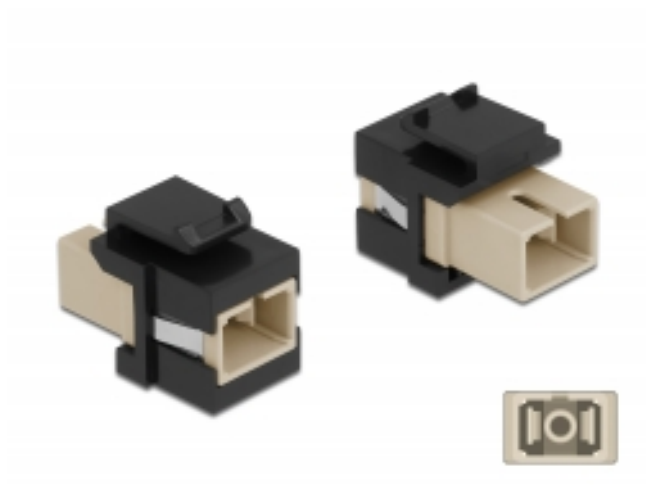

Delock Modul Keystone, SC Simplex mamă la SC Simplex mamă bej / negru

Descriere scurta

Acest modul de la Delock poate fi folosit pentru extinderea cablurilor de fibră optică. Grație dimensiunilor standard, acesta poate fi folosit pentru montare ușoară prin fixare, de exemplu într-un panou Keystone, pe o placă de suprafață sau într-o casetă montată pe o suprafață.

Specification

- Conectori:
1 x mamă SC Simplex >
1 x mamă SC Simplex
- Culoare: bej
- Pentru fibră multi-mod
- Pierdere introducere • Cu capac de protecție împotriva prafului
- Pentru porturi Keystone de 19,2 x 14,9 mm
- Carcasa uloare: negru
- Dimensiunii (LxlxÎ): aprox. 27,4 x 16,5 x 21,9 mm

Cerinte de sistem

- Un port tată SC liber

Pachetul contine

- Modul tip Keystone

Nr. 86715

EAN: 4043619867158

Țara de origine: China

Pachet: Pungă din plastic cu închidere tip fermoar

Imagini

General	
Mounting type:	Modul tip Keystone
Interface	
Conector 1:	1 x mamă SC Simplex
Conector 2:	1 x mamă SC Simplex
Physical characteristics	
Carcasa uloare:	negru
Lungime:	27.4 mm
Width:	16,5 mm
Height:	21.9 mm
Colour:	bej