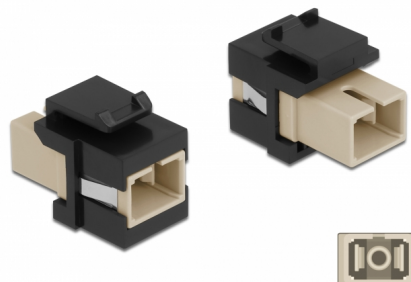

Delock Modul Keystone, SC Simplex mamă la SC Simplex mamă bej / negru

Descriere scurta

Acest modul de la Delock poate fi folosit pentru extinderea cablurilor de fibră optică. Grație dimensiunilor standard, acesta poate fi folosit pentru montare ușoară prin fixare, de exemplu într-un panou Keystone, pe o placă de suprafață sau într-o casetă montată pe o suprafață.

Nr. 86715

EAN: 4043619867158

Țara de origine: China

Pachet: Pungă din plastic
cu închidere tip fermoar

Detalii tehnice

- Conectori:
  - 1 x mamă SC Simplex >
  - 1 x mamă SC Simplex
- Culoare: bej
- Pentru fibră multi-mod
- Pierdere introducere < 0,3 dB
- Cu capac de protecție împotriva prafului
- Pentru porturi Keystone de 19,2 x 14,9 mm
- Carcasa uloare: negru
- Dimensiunii (LxlxÎ): aprox. 27,4 x 16,5 x 21,9 mm

Cerinte de sistem

- Un port tată SC liber