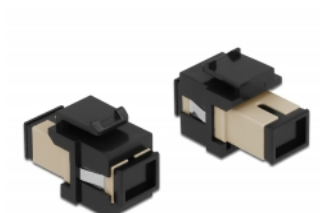

Pachetul contine

- Modul tip Keystone

Imagini