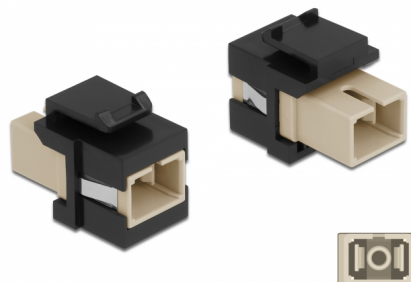

# Delock Modul Keystone, SC Simplex mamă la SC Simplex mamă bej / negru

## Descriere scurta

Acest modul de la Delock poate fi folosit pentru extinderea cablurilor de fibră optică. Grație dimensiunilor standard, acesta poate fi folosit pentru montare ușoară prin fixare, de exemplu într-un panou Keystone, pe o placă de suprafață sau într-o casetă montată pe o suprafață.

## Detalii tehnice

- Conectori:
  - 1 x mamă SC Simplex >
  - 1 x mamă SC Simplex
- Culoare: bej
- Pentru fibră multi-mod
- Pierdere introducere < 0,3 dB
- Cu capac de protecție împotriva prafului
- Pentru porturi Keystone de 19,2 x 14,9 mm
- Carcasa uitoare: negru
- Dimensiunii (LxlxÎ): aprox. 27,4 x 16,5 x 21,9 mm

## Physical characteristics

Carcasa uloare:	negru
Lungime:	27.4 mm
Width:	16,5 mm
Height:	21,9 mm
Colour:	bej