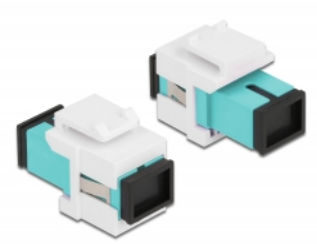

Contenu de l'emballage

- Module Keystone

Image