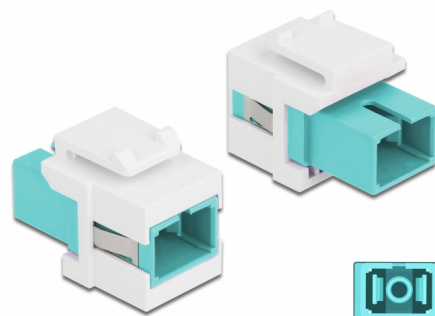

# Delock Module Keystone SC Simplex femelle à SC Simplex femelle aqua / blanc

## Description

Ce module Delock peut être utilisé pour étendre des câbles à fibre optique. Avec ses dimensions normalisées, il peut être utilisé pour un montage facile par encliquetage, notamment dans un panneau de brassage Keystone, une plaque frontale ou un boîtier à montage en surface.

## Détails techniques

- Connecteurs :
  - 1 x SC Simplex femelle >
  - 1 x SC Simplex femelle
- Couleur : aqua
- Pour fibre multi-mode
- Perte d'insertion < 0,3 dB
- Avec couvercle anti-poussière
- Pour ports Keystone 19,2 x 14,9 mm
- Boîtier couleur: blanc
- Dimensions (LxlxH) : env. 27,4 x 16,5 x 21,9 mm

### Physical characteristics

Boitier couleur:	blanc
Longueur:	27.4 mm
Width:	16,5 mm
Height:	21,9 mm
Couleur:	aqua