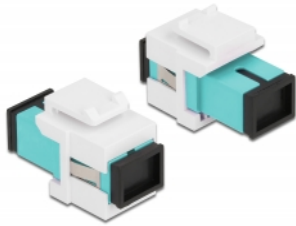

Delock Module Keystone SC Simplex femelle à SC Simplex femelle aqua / blanc

Description

Ce module Delock peut être utilisé pour étendre des câbles à fibre optique. Avec ses dimensions normalisées, il peut être utilisé pour un montage facile par encliquetage, notamment dans un panneau de brassage Keystone, une plaque frontale ou un boîtier à montage en surface.

N° produit 86716

EAN: 4043619867165

Pays d'origine: China

Emballage: Sac polyvalent à fermeture éclair

Détails techniques

- Connecteurs :
 - 1 x SC Simplex femelle >
 - 1 x SC Simplex femelle
- Couleur : aqua
- Pour fibre multi-mode
- Perte d'insertion < 0,3 dB
- Avec couvercle anti-poussière
- Pour ports Keystone 19,2 x 14,9 mm
- Boîtier couleur: blanc
- Dimensions (LxlxH) : env. 27,4 x 16,5 x 21,9 mm

Configuration système requise

- Un port SC mâle libre

Contenu de l'emballage

- Module Keystone

Image

General

Mounting type:	Module Keystone
----------------	-----------------

Interface

Connecteur 1:	1 x SC Simplex femelle
Connecteur 2:	1 x SC Simplex femelle

Physical characteristics

Boitier couleur:	blanc
Longueur:	27.4 mm
Width:	16,5 mm
Height:	21,9 mm
Couleur:	aqua