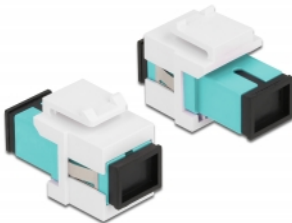

Module Keystone SC Simplex femelle à SC Simplex femelle aqua / blanc

Description

Ce module Delock peut être utilisé pour étendre des câbles à fibre optique. Avec ses dimensions normalisées, il peut être utilisé pour un montage facile par encliquetage, notamment dans un panneau de brassage Keystone, une plaque frontale ou un boîtier à montage en surface.

Spécifications techniques

- Connecteurs :
1 x SC Simplex femelle >
1 x SC Simplex femelle
- Couleur : aqua
- Pour fibre multi-mode
- Perte d'insertion • Avec couvercle anti-poussière
- Pour ports Keystone 19,2 x 14,9 mm
- Boîtier couleur: blanc
- Dimensions (LxlxH) : env. 27,4 x 16,5 x 21,9 mm

Configuration système requise

- Un port SC mâle libre

Contenu de l'emballage

- Module Keystone

N° produit 86716

EAN: 4043619867165

Pays d'origine: China

Emballage: Sac polyvalent à fermeture éclair

Image

General	
Mounting type:	Module Keystone
Interface	
Connecteur 1:	1 x SC Simplex femelle
Connecteur 2:	1 x SC Simplex femelle
Physical characteristics	
Boitier couleur:	blanc
Longueur:	27.4 mm
Width:	16,5 mm
Height:	21.9 mm
Couleur:	aqua