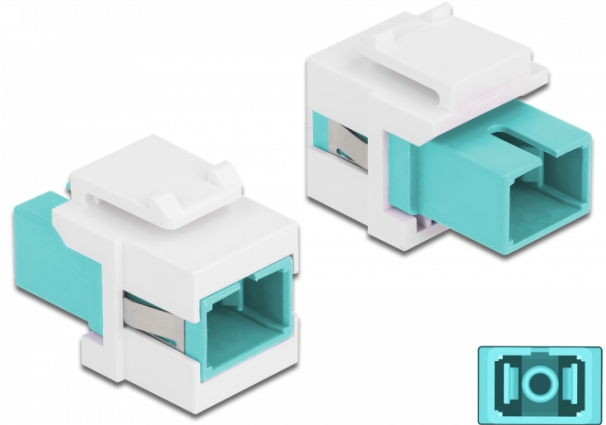

Module Keystone SC Simplex femelle à SC Simplex femelle aqua / blanc

Description

Ce module Delock peut être utilisé pour étendre des câbles à fibre optique. Avec ses dimensions normalisées, il peut être utilisé pour un montage facile par encliquetage, notamment dans un panneau de brassage Keystone, une plaque frontale ou un boîtier à montage en surface.

Spécifications techniques

- Connecteurs :
1 x SC Simplex femelle >
1 x SC Simplex femelle
- Couleur : aqua
- Pour fibre multi-mode
- Perte d'insertion • Avec couvercle anti-poussière
- Pour ports Keystone 19,2 x 14,9 mm
- Boîtier couleur: blanc
- Dimensions (LxlxH) : env. 27,4 x 16,5 x 21,9 mm

Configuration système requise

- Un port SC mâle libre

Contenu de l'emballage

- Module Keystone

N° produit 86716

EAN: 4043619867165

Pays d'origine: China

Emballage: Sac polyvalent à fermeture éclair

Image

General	
Mounting type:	Module Keystone
Interface	
Connecteur 1:	1 x SC Simplex femelle
Connecteur 2:	1 x SC Simplex femelle
Physical characteristics	
Boitier couleur:	blanc
Longueur:	27.4 mm
Width:	16,5 mm
Height:	21.9 mm
Couleur:	aqua