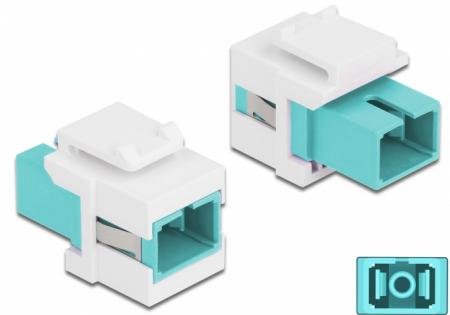

Delock Module Keystone SC Simplex femelle à SC Simplex femelle aqua / blanc

Description

Ce module Delock peut être utilisé pour étendre des câbles à fibre optique. Avec ses dimensions normalisées, il peut être utilisé pour un montage facile par encliquetage, notamment dans un panneau de brassage Keystone, une plaque frontale ou un boîtier à montage en surface.

N° produit 86716

EAN: 4043619867165

Pays d'origine: China

Emballage: Sac polyvalent à fermeture éclair

Détails techniques

- Connecteurs :
 - 1 x SC Simplex femelle >
 - 1 x SC Simplex femelle
- Couleur : aqua
- Pour fibre multi-mode
- Perte d'insertion < 0,3 dB
- Avec couvercle anti-poussière
- Pour ports Keystone 19,2 x 14,9 mm
- Boîtier couleur: blanc
- Dimensions (LxlxH) : env. 27,4 x 16,5 x 21,9 mm

Configuration système requise

- Un port SC mâle libre

Contenu de l'emballage

- Module Keystone

Image

General

Mounting type:	Module Keystone
----------------	-----------------

Interface

Connecteur 1:	1 x SC Simplex femelle
Connecteur 2:	1 x SC Simplex femelle

Physical characteristics

Boitier couleur:	blanc
Longueur:	27.4 mm
Width:	16,5 mm
Height:	21,9 mm
Couleur:	aqua