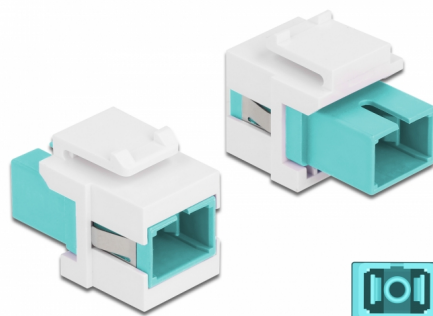

Delock Modulo Keystone SC Simplex femmina per SC Simplex femmina azzurro / bianco

Descrizione

Questo modulo Delock può essere utilizzato per estendere cavi in fibra ottica. Con le sue dimensioni standard, può essere utilizzato per un facile montaggio a incastro, ad esempio in un sezionatore Keystone, un frontalino o una custodia da esterno.

Articolo n. 86716

EAN: 4043619867165

Paese di origine: China

Pacchetto: Sacchetto in plastica con cerniera

Dettagli tecnici

- Connettori:
 - 1 x SC Simplex femmina >
 - 1 x SC Simplex femmina
- Colore: azzurro
- Per fibra a più modalità
- Perdita di inserzione < 0,3 dB
- Con coperchio antipolvere
- Per porte keystone con 19,2 x 14,9 mm
- Custodia colore: bianco
- Dimensioni (LxPxA): ca. 27,4 x 16,5 x 21,9 mm

Requisiti di sistema

- Una porta SC femmina libera

Contenuto della confezione

- Modulo keystone

Immagini

General

Mounting type:	Modulo keystone
----------------	-----------------

Interface

Connettore 1:	1 x SC Simplex femmina
Connettore 2:	1 x SC Simplex femmina

Physical characteristics

Custodia colore:	bianco
Lunghezza:	27.4 mm
Width:	16,5 mm
Height:	21,9 mm
Colour:	aqua