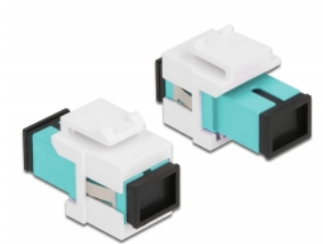

Delock Keystone modul SC Simplex ženski na SC Simplex ženski akvamarin / bijela

Opis

Ovaj Delock modul može se koristiti za produživanje kabela s optičkim vlaknima. Uz standardizirane mjere, može se koristiti za laku ugradnju na primjerice Keystone prednju ploču ili kutiju za površinsko ugrađivanje.

Predmet br. 86716

EAN: 4043619867165

Zemlja podrijetla: China

Pakiranje: Plastična vrećica sa zip zatvaračem

Tehnički podaci

- Priključak:
 - 1 x SC Simplex ženski >
 - 1 x SC Simplex ženski
- Boja: akvamarin
- Za vlakna za više načina rada
- Gubitak na spoju < 0,3 dB
- S poklopcem za prašinu
- Za Keystone priključke dimenzija 19,2 x 14,9 mm
- Kućište boja: bijela
- Mjere (DxŠxV): oko 27,4 x 16,5 x 21,9 mm

Preduvjeti sustava

- Slobodan SC muški priključak

Sadržaj pakiranja

- Keystone modul

Slike

General

Mounting type:	Keystone modul
----------------	----------------

Interface

Priključak 1:	1 x SC Simplex ženski
Priključak 2:	1 x SC Simplex ženski

Physical characteristics

Kućište boja:	bijela
Duljina:	27.4 mm
Width:	16,5 mm
Height:	21,9 mm
Boja:	aqua