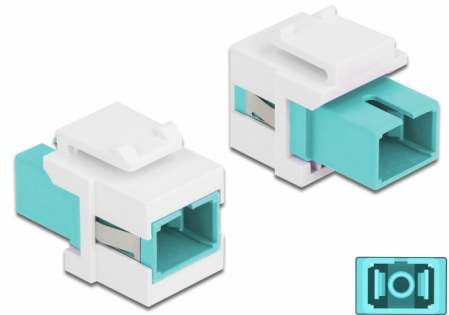

Delock Keystone modul SC Simplex ženski na SC Simplex ženski akvamarin / bijela

Opis

Ovaj Delock modul može se koristiti za produživanje kabela s optičkim vlaknima. Uz standardizirane mjere, može se koristiti za laku ugradnju na primjerice Keystone prednju ploču ili kutiju za površinsko ugrađivanje.

Predmet br. 86716

EAN: 4043619867165

Zemlja podrijetla: China

Pakiranje: Plastična vrećica sa zip zatvaračem

Tehnički podaci

- Priključak:
 - 1 x SC Simplex ženski >
 - 1 x SC Simplex ženski
- Boja: akvamarin
- Za vlakna za više načina rada
- Gubitak na spoju < 0,3 dB
- S poklopcem za prašinu
- Za Keystone priključke dimenzija 19,2 x 14,9 mm
- Kućište boja: bijela
- Mjere (DxŠxV): oko 27,4 x 16,5 x 21,9 mm

Preduvjeti sustava

- Slobodan SC muški priključak

Sadržaj pakiranja

- Keystone modul

Slike

General

Mounting type:	Keystone modul
----------------	----------------

Interface

Priključak 1:	1 x SC Simplex ženski
Priključak 2:	1 x SC Simplex ženski

Physical characteristics

Kućište boja:	bijela
Duljina:	27.4 mm
Width:	16,5 mm
Height:	21,9 mm
Boja:	aqua