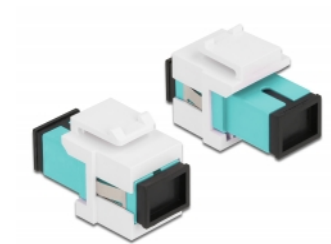

Delock Keystone modul SC Simplex ženski na SC Simplex ženski akvamarin / bijela

Opis

Ovaj Delock modul može se koristiti za produživanje kabela s optičkim vlaknima. Uz standardizirane mjere, može se koristiti za laku ugradnju na primjerice Keystone prednju ploču ili kutiju za površinsko ugrađivanje.

Predmet br. 86716

EAN: 4043619867165

Zemlja podrijetla: China

Pakiranje: Plastična vrećica sa zip zatvaračem

Tehnički podaci

- Priključak:
 - 1 x SC Simplex ženski >
 - 1 x SC Simplex ženski
- Boja: akvamarin
- Za vlakna za više načina rada
- Gubitak na spoju < 0,3 dB
- S poklopcem za prašinu
- Za Keystone priključke dimenzija 19,2 x 14,9 mm
- Kućište boja: bijela
- Mjere (DxŠxV): oko 27,4 x 16,5 x 21,9 mm

Preduvjeti sustava

- Slobodan SC muški priključak

Sadržaj pakiranja

- Keystone modul

Slike

General

Mounting type:	Keystone modul
----------------	----------------

Interface

Priključak 1:	1 x SC Simplex ženski
Priključak 2:	1 x SC Simplex ženski

Physical characteristics

Kućište boja:	bijela
Duljina:	27.4 mm
Width:	16,5 mm
Height:	21,9 mm
Boja:	aqua