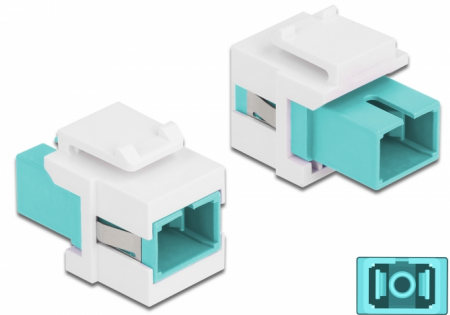

Delock Keystone modul SC Simplex ženski na SC Simplex ženski akvamarin / bijela

Opis

Ovaj Delock modul može se koristiti za produživanje kabela s optičkim vlaknima. Uz standardizirane mjere, može se koristiti za laku ugradnju na primjerice Keystone prednju ploču ili kutiju za površinsko ugrađivanje.

Predmet br. 86716

EAN: 4043619867165

Zemlja podrijetla: China

Pakiranje: Plastična vrećica sa zip zatvaračem

Tehnički podaci

- Priključak:
 - 1 x SC Simplex ženski >
 - 1 x SC Simplex ženski
- Boja: akvamarin
- Za vlakna za više načina rada
- Gubitak na spoju < 0,3 dB
- S poklopcem za prašinu
- Za Keystone priključke dimenzija 19,2 x 14,9 mm
- Kućište boja: bijela
- Mjere (DxŠxV): oko 27,4 x 16,5 x 21,9 mm

Preduvjeti sustava

- Slobodan SC muški priključak

Sadržaj pakiranja

- Keystone modul

Slike

General

Mounting type:	Keystone modul
----------------	----------------

Interface

Priključak 1:	1 x SC Simplex ženski
Priključak 2:	1 x SC Simplex ženski

Physical characteristics

Kućište boja:	bijela
Duljina:	27.4 mm
Width:	16,5 mm
Height:	21,9 mm
Boja:	aqua