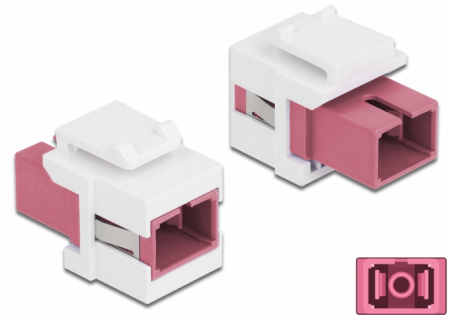

Delock Keystone modul SC Simplex samice na SC Simplex samice fialová / bílá

Popis

Tento modul od Delocku může být použit k prodloužení optických kabelů. Díky jeho normalizovaným rozměrům může být použit pro snadnou montáž např. do Keystone patchpanelové lišty nebo montážní krabice.

Číslo produktu 86717

EAN: 4043619867172

Země původu: China

Balení: Plastová taška se zipem

Technické detaily

- Konektor:
 - 1 x SC Simplex samice >
 - 1 x SC Simplex samice
- Barva: fialová
- Pro Multimód optiku
- Vložený útlum < 0,3 dB
- S prachovou záslepkou
- Pro porty Keystone s 19,2 x 14,9 mm
- Pouzdro barva: bílá
- Rozměry (DxŠxV): cca. 27,4 x 16,5 x 21,9 mm

Systémové požadavky

- Volný port SC samec

Obsah balení

- Keystone modul

Příslušenství

General

Mounting type:	Keystone modul
----------------	----------------

Interface

Konektor 1:	1 x SC Simplex samice
Konektor 2:	1 x SC Simplex samice

Physical characteristics

Pouzdro barva:	bílá
Délka:	27.4 mm
Width:	16,5 mm
Height:	21,9 mm
Barva:	fialová