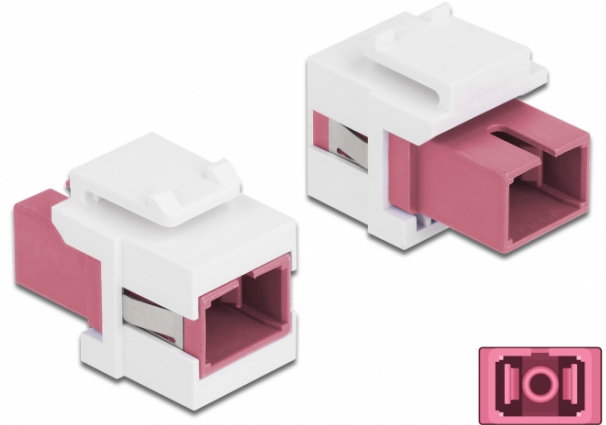

## Keystone modul SC Simplex samice na SC Simplex samice fialová / bílá

### Popis

Tento modul od Delocku může být použit k prodloužení optických kabelů. Díky jeho normalizovaným rozměrům může být použit pro snadnou montáž např. do Keystone patchpanelové lišty nebo montážní krabice.

### Specifikace

- Konektor:  
1 x SC Simplex samice >  
1 x SC Simplex samice
- Barva: fialová
- Pro Multimód optiku
- Vložený útlum • S prachovou zásepkou
- Pro porty Keystone s 19,2 x 14,9 mm
- Pouzdro barva: bílá
- Rozměry (DxŠxV): cca. 27,4 x 16,5 x 21,9 mm

### Příslušenství

General	
Mounting type:	Keystone modul
Interface	
Konektor 1:	1 x SC Simplex samice
Konektor 2:	1 x SC Simplex samice
Physical characteristics	
Pouzdro barva:	bílá
Délka:	27.4 mm
Width:	16,5 mm
Height:	21.9 mm
Barva:	fialová