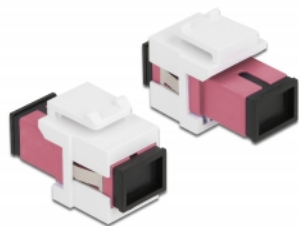

Delock Keystone modul SC Simplex samice na SC Simplex samice fialová / bílá

Popis

Tento modul od Delocku může být použit k prodloužení optických kabelů. Díky jeho normalizovaným rozměrům může být použit pro snadnou montáž např. do Keystone patchpanelové lišty nebo montážní krabice.

Číslo produktu 86717

EAN: 4043619867172

Země původu: China

Balení: Plastová taška se zipem

Technické detaily

- Konektor:
 - 1 x SC Simplex samice >
 - 1 x SC Simplex samice
- Barva: fialová
- Pro Multimód optiku
- Vložený útlum < 0,3 dB
- S prachovou záslepkou
- Pro porty Keystone s 19,2 x 14,9 mm
- Pouzdro barva: bílá
- Rozměry (DxŠxV): cca. 27,4 x 16,5 x 21,9 mm

Systémové požadavky

- Volný port SC samec

Obsah balení

- Keystone modul

Příslušenství

General

Mounting type:	Keystone modul
----------------	----------------

Interface

Konektor 1:	1 x SC Simplex samice
Konektor 2:	1 x SC Simplex samice

Physical characteristics

Pouzdro barva:	bílá
Délka:	27.4 mm
Width:	16,5 mm
Height:	21,9 mm
Barva:	fialová