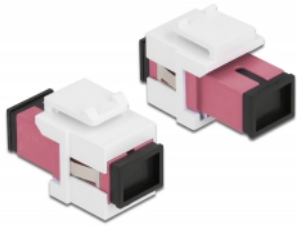

Delock Keystone modul SC Simplex samice na SC Simplex samice fialová / bílá

Popis

Tento modul od Delocku může být použit k prodloužení optických kabelů. Díky jeho normalizovaným rozměrům může být použit pro snadnou montáž např. do Keystone patchpanelové lišty nebo montážní krabice.

Číslo produktu 86717

EAN: 4043619867172

Země původu: China

Balení: Plastová taška se zipem

Technické detaily

- Konektor:
 - 1 x SC Simplex samice >
 - 1 x SC Simplex samice
- Barva: fialová
- Pro Multimód optiku
- Vložený útlum < 0,3 dB
- S prachovou záslepkou
- Pro porty Keystone s 19,2 x 14,9 mm
- Pouzdro barva: bílá
- Rozměry (DxŠxV): cca. 27,4 x 16,5 x 21,9 mm

Systémové požadavky

- Volný port SC samec

Obsah balení

- Keystone modul

Příslušenství

General

Mounting type:	Keystone modul
----------------	----------------

Interface

Konektor 1:	1 x SC Simplex samice
Konektor 2:	1 x SC Simplex samice

Physical characteristics

Pouzdro barva:	bílá
Délka:	27.4 mm
Width:	16,5 mm
Height:	21,9 mm
Barva:	fialová