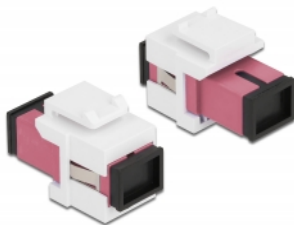

## Keystone modul SC Simplex samice na SC Simplex samice fialová / bílá

### Popis

Tento modul od Delocku může být použit k prodloužení optických kabelů. Díky jeho normalizovaným rozměrům může být použit pro snadnou montáž např. do Keystone patchpanelové lišty nebo montážní krabice.

### Specifikace

- Konektor:  
1 x SC Simplex samice >  
1 x SC Simplex samice
- Barva: fialová
- Pro Multimód optiku
- Vložený útlum • S prachovou zásepkou
- Pro porty Keystone s 19,2 x 14,9 mm
- Pouzdro barva: bílá
- Rozměry (DxŠxV): cca. 27,4 x 16,5 x 21,9 mm

### Příslušenství

General	
Mounting type:	Keystone modul
Interface	
Konektor 1:	1 x SC Simplex samice
Konektor 2:	1 x SC Simplex samice
Physical characteristics	
Pouzdro barva:	bílá
Délka:	27.4 mm
Width:	16,5 mm
Height:	21.9 mm
Barva:	fialová