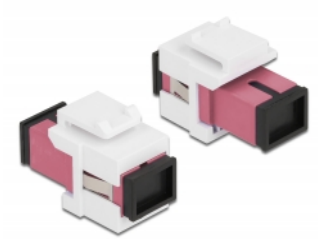

Delock Módulo Keystone SC Símplex hembra a SC Símplex hembra violeta / blanco

Descripción

Este módulo de Delock se puede utilizar para prolongar cables de fibra óptica. Con sus dimensiones estandarizadas se puede utilizar para una instalación de encaje sencilla en, por ejemplo, un panel de conexiones, una placa frontal o una caja de instalación en superficie.

Número de elemento 86717

EAN: 4043619867172

Pais de origen: China

Paquete: Bolsa de plástico con cremallera

Detalles técnicos

- Conectores:
 - 1 x SC Simplex hembra >
 - 1 x SC Simplex hembra
- Color: violeta
- Para fibra multimodo
- Pérdida de inserción < 0,3 dB
- Con tapa para el polvo
- Para puertos de conexiones con 19,2 x 14,9 mm
- Carcasa color: blanco
- Dimensiones (LxANxAL): aprox. 27,4 x 16,5 x 21,9 mm

Requisitos del sistema

- Puerto macho SC disponible

Contenido del paquete

- Módulo de conexiones

Image

General

Mounting type:	Módulo de conexiones
----------------	----------------------

Interface

Conector 1:	1 x SC Simplex hembra
Conector 2 :	1 x SC Simplex hembra

Physical characteristics

Carcasa color:	blanco
Longitud:	27.4 mm
Width:	16,5 mm
Height:	21,9 mm
Color:	violeta