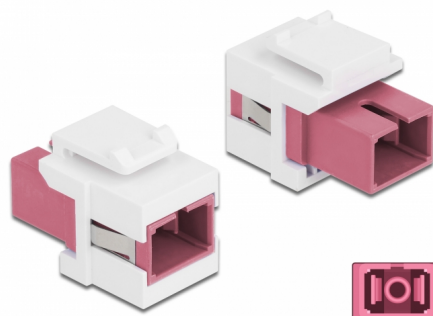

Delock Módulo Keystone SC Símplex hembra a SC Símplex hembra violeta / blanco

Descripción

Este módulo de Delock se puede utilizar para prolongar cables de fibra óptica. Con sus dimensiones estandarizadas se puede utilizar para una instalación de encaje sencilla en, por ejemplo, un panel de conexiones, una placa frontal o una caja de instalación en superficie.

Número de elemento 86717

EAN: 4043619867172

Pais de origen: China

Paquete: Bolsa de plástico con cremallera

Detalles técnicos

- Conectores:
 - 1 x SC Simplex hembra >
 - 1 x SC Simplex hembra
- Color: violeta
- Para fibra multimodo
- Pérdida de inserción < 0,3 dB
- Con tapa para el polvo
- Para puertos de conexiones con 19,2 x 14,9 mm
- Carcasa color: blanco
- Dimensiones (LxANxAL): aprox. 27,4 x 16,5 x 21,9 mm

Requisitos del sistema

- Puerto macho SC disponible

Contenido del paquete

- Módulo de conexiones

Image

General

Mounting type:	Módulo de conexiones
----------------	----------------------

Interface

Conector 1:	1 x SC Simplex hembra
Conector 2 :	1 x SC Simplex hembra

Physical characteristics

Carcasa color:	blanco
Longitud:	27.4 mm
Width:	16,5 mm
Height:	21,9 mm
Color:	violeta