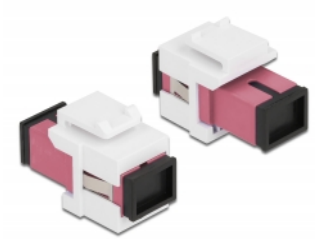

Delock Módulo Keystone SC Símplex hembra a SC Símplex hembra violeta / blanco

Descripción

Este módulo de Delock se puede utilizar para prolongar cables de fibra óptica. Con sus dimensiones estandarizadas se puede utilizar para una instalación de encaje sencilla en, por ejemplo, un panel de conexiones, una placa frontal o una caja de instalación en superficie.

Número de elemento 86717

EAN: 4043619867172

Pais de origen: China

Paquete: Bolsa de plástico con cremallera

Detalles técnicos

- Conectores:
 - 1 x SC Simplex hembra >
 - 1 x SC Simplex hembra
- Color: violeta
- Para fibra multimodo
- Pérdida de inserción < 0,3 dB
- Con tapa para el polvo
- Para puertos de conexiones con 19,2 x 14,9 mm
- Carcasa color: blanco
- Dimensiones (LxANxAL): aprox. 27,4 x 16,5 x 21,9 mm

Requisitos del sistema

- Puerto macho SC disponible

Contenido del paquete

- Módulo de conexiones

Image

General

Mounting type:	Módulo de conexiones
----------------	----------------------

Interface

Conector 1:	1 x SC Simplex hembra
Conector 2 :	1 x SC Simplex hembra

Physical characteristics

Carcasa color:	blanco
Longitud:	27.4 mm
Width:	16,5 mm
Height:	21,9 mm
Color:	violeta