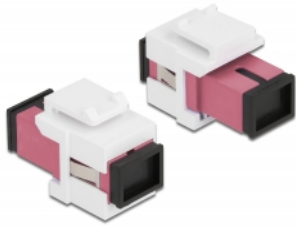

Delock Module Keystone SC Simplex femelle à SC Simplex femelle violet / blanc

Description

Ce module Delock peut être utilisé pour étendre des câbles à fibre optique. Avec ses dimensions normalisées, il peut être utilisé pour un montage facile par encliquetage, notamment dans un panneau de brassage Keystone, une plaque frontale ou un boîtier à montage en surface.

N° produit 86717

EAN: 4043619867172

Pays d'origine: China

Emballage: Sac polyvalent à fermeture éclair

Détails techniques

- Connecteurs :
 - 1 x SC Simplex femelle >
 - 1 x SC Simplex femelle
- Couleur : violet
- Pour fibre multi-mode
- Perte d'insertion < 0,3 dB
- Avec couvercle anti-poussière
- Pour ports Keystone 19,2 x 14,9 mm
- Boîtier couleur: blanc
- Dimensions (LxlxH) : env. 27,4 x 16,5 x 21,9 mm

Configuration système requise

- Un port SC mâle libre

Contenu de l'emballage

- Module Keystone

Image

General

Mounting type:	Module Keystone
----------------	-----------------

Interface

Connecteur 1:	1 x SC Simplex femelle
Connecteur 2:	1 x SC Simplex femelle

Physical characteristics

Boitier couleur:	blanc
Longueur:	27.4 mm
Width:	16,5 mm
Height:	21,9 mm
Couleur:	violet