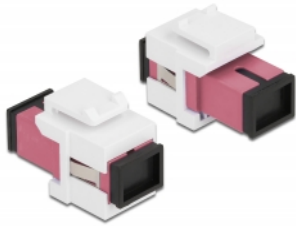

Contenu de l'emballage

- Module Keystone

Image