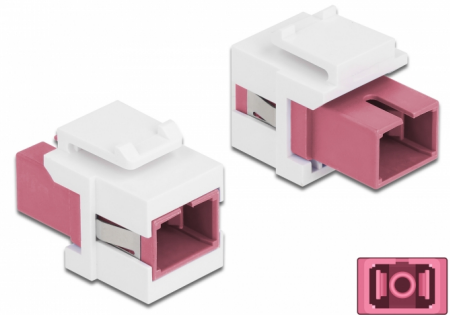

# Delock Module Keystone SC Simplex femelle à SC Simplex femelle violet / blanc

## Description

Ce module Delock peut être utilisé pour étendre des câbles à fibre optique. Avec ses dimensions normalisées, il peut être utilisé pour un montage facile par encliquetage, notamment dans un panneau de brassage Keystone, une plaque frontale ou un boîtier à montage en surface.

## Détails techniques

- Connecteurs :
  - 1 x SC Simplex femelle >
  - 1 x SC Simplex femelle
- Couleur : violet
- Pour fibre multi-mode
- Perte d'insertion < 0,3 dB
- Avec couvercle anti-poussière
- Pour ports Keystone 19,2 x 14,9 mm
- Boîtier couleur: blanc
- Dimensions (LxlxH) : env. 27,4 x 16,5 x 21,9 mm

## Physical characteristics

Boitier couleur:	blanc
Longueur:	27.4 mm
Width:	16,5 mm
Height:	21,9 mm
Couleur:	violet