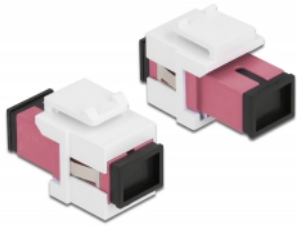

Delock Μονάδα Keystone με SC Simplex θηλυκό προς SC Simplex θηλυκό βιολετί / λευκό

Περιγραφή

Αυτή η μονάδα από τη Delock μπορεί να χρησιμοποιηθεί για την επέκταση καλωδίων οπτικών ινών. Με τυποποιημένες διαστάσεις μπορεί να χρησιμοποιηθεί για την εύκολη συμπληρωματική στερέωση σε π.χ. πίνακα ηλεκτρικών συνδέσεων Keystone, πλάκα πρόσοψης ή κουτί στερέωσης επιφάνειας.

Αρ. προϊόντος 86717

EAN: 4043619867172

Χώρα προέλευσης: China

Συσκευασία: Τσαντάκι με φερμουάρ

Προδιαγραφές

- Συνδετήρας:
 - 1 x SC Simplex θηλυκό >
 - 1 x SC Simplex θηλυκό
- Χρώμα: βιολετί
- Για πολυτροπική ίνα
- Απώλεια παρεμβολής < 0,3 dB
- Με κάλυμμα για τη σκόνη
- Για θύρες Keystone με 19,2 x 14,9 mm
- Περιβλήμα Χρώμα: λευκό
- Διαστάσεις (ΜxΠxΥ): περ. 27,4 x 16,5 x 21,9 mm

Απαιτήσεις συστήματος

- Μια ελεύθερη αρσενική θύρα SC

Περιεχόμενα συσκευασίας

- Μονάδα Keystone

Εικόνες

General

Mounting type:	Μονάδα Keystone
----------------	-----------------

Interface

Συνδετήρας 1:	1 x SC Simplex θηλυκό
Συνδετήρας 2:	1 x SC Simplex θηλυκό

Physical characteristics

Περίβλημα Χρώμα:	λευκό
Μήκος:	27.4 mm
Width:	16,5 mm
Height:	21,9 mm
Χρώμα:	βιολετί