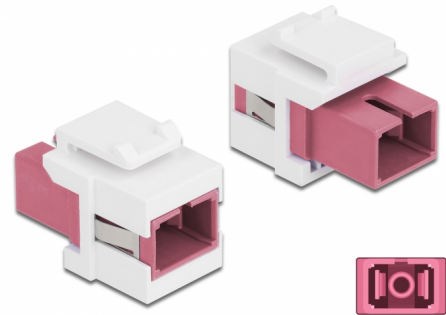

Delock Μονάδα Keystone με SC Simplex θηλυκό προς SC Simplex θηλυκό βιολετί / λευκό

Περιγραφή

Αυτή η μονάδα από τη Delock μπορεί να χρησιμοποιηθεί για την επέκταση καλωδίων οπτικών ινών. Με τυποποιημένες διαστάσεις μπορεί να χρησιμοποιηθεί για την εύκολη συμπληρωματική στερέωση σε π.χ. πίνακα ηλεκτρικών συνδέσεων Keystone, πλάκα πρόσοψης ή κουτί στερέωσης επιφάνειας.

Αρ. προϊόντος 86717

EAN: 4043619867172

Χώρα προέλευσης: China

Συσκευασία: Τσαντάκι με φερμουάρ

Προδιαγραφές

- Συνδετήρας:
 - 1 x SC Simplex θηλυκό >
 - 1 x SC Simplex θηλυκό
- Χρώμα: βιολετί
- Για πολυτροπική ίνα
- Απώλεια παρεμβολής < 0,3 dB
- Με κάλυμμα για τη σκόνη
- Για θύρες Keystone με 19,2 x 14,9 mm
- Περιβλήμα Χρώμα: λευκό
- Διαστάσεις (ΜxΠxΥ): περ. 27,4 x 16,5 x 21,9 mm

Απαιτήσεις συστήματος

- Μια ελεύθερη αρσενική θύρα SC

Περιεχόμενα συσκευασίας

- Μονάδα Keystone

Εικόνες

General

Mounting type:	Μονάδα Keystone
----------------	-----------------

Interface

Συνδετήρας 1:	1 x SC Simplex θηλυκό
Συνδετήρας 2:	1 x SC Simplex θηλυκό

Physical characteristics

Περίβλημα Χρώμα:	λευκό
Μήκος:	27.4 mm
Width:	16,5 mm
Height:	21,9 mm
Χρώμα:	βιολετί