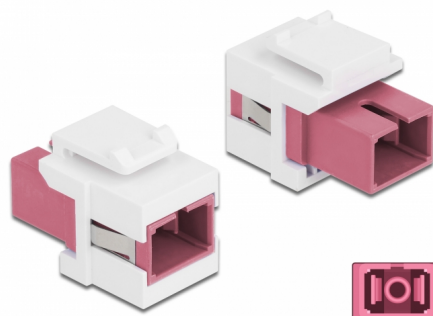

Delock Modulo Keystone SC Simplex femmina per SC Simplex femmina viola / bianco

Descrizione

Questo modulo Delock può essere utilizzato per estendere cavi in fibra ottica. Con le sue dimensioni standard, può essere utilizzato per un facile montaggio a incastro, ad esempio in un sezionatore Keystone, un frontalino o una custodia da esterno.

Articolo n. 86717

EAN: 4043619867172

Paese di origine: China

Pacchetto: Sacchetto in plastica con cerniera

Dettagli tecnici

- Connettori:
 - 1 x SC Simplex femmina >
 - 1 x SC Simplex femmina
- Colore: viola
- Per fibra a più modalità
- Perdita di inserzione < 0,3 dB
- Con coperchio antipolvere
- Per porte keystone con 19,2 x 14,9 mm
- Custodia colore: bianco
- Dimensioni (LxPxA): ca. 27,4 x 16,5 x 21,9 mm

Requisiti di sistema

- Una porta SC femmina libera

Contenuto della confezione

- Modulo keystone

Immagini

General

Mounting type:	Modulo keystone
----------------	-----------------

Interface

Connettore 1:	1 x SC Simplex femmina
Connettore 2:	1 x SC Simplex femmina

Physical characteristics

Custodia colore:	bianco
Lunghezza:	27.4 mm
Width:	16,5 mm
Height:	21,9 mm
Colour:	viola