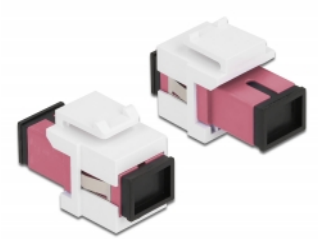

Delock Modulo Keystone SC Simplex femmina per SC Simplex femmina viola / bianco

Descrizione

Questo modulo Delock può essere utilizzato per estendere cavi in fibra ottica. Con le sue dimensioni standard, può essere utilizzato per un facile montaggio a incastro, ad esempio in un sezionatore Keystone, un frontalino o una custodia da esterno.

Articolo n. 86717

EAN: 4043619867172

Paese di origine: China

Pacchetto: Sacchetto in plastica con cerniera

Dettagli tecnici

- Connettori:
 - 1 x SC Simplex femmina >
 - 1 x SC Simplex femmina
- Colore: viola
- Per fibra a più modalità
- Perdita di inserzione < 0,3 dB
- Con coperchio antipolvere
- Per porte keystone con 19,2 x 14,9 mm
- Custodia colore: bianco
- Dimensioni (LxPxA): ca. 27,4 x 16,5 x 21,9 mm

Requisiti di sistema

- Una porta SC femmina libera

Contenuto della confezione

- Modulo keystone

Immagini

General

Mounting type:	Modulo keystone
----------------	-----------------

Interface

Connettore 1:	1 x SC Simplex femmina
Connettore 2:	1 x SC Simplex femmina

Physical characteristics

Custodia colore:	bianco
Lunghezza:	27.4 mm
Width:	16,5 mm
Height:	21,9 mm
Colour:	viola