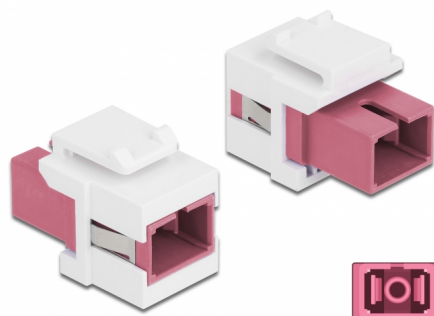

Delock Modulo Keystone SC Simplex femmina per SC Simplex femmina viola / bianco

Descrizione

Questo modulo Delock può essere utilizzato per estendere cavi in fibra ottica. Con le sue dimensioni standard, può essere utilizzato per un facile montaggio a incastro, ad esempio in un sezionatore Keystone, un frontalino o una custodia da esterno.

Articolo n. 86717

EAN: 4043619867172

Paese di origine: China

Pacchetto: Sacchetto in plastica con cerniera

Dettagli tecnici

- Connettori:
 - 1 x SC Simplex femmina >
 - 1 x SC Simplex femmina
- Colore: viola
- Per fibra a più modalità
- Perdita di inserzione < 0,3 dB
- Con coperchio antipolvere
- Per porte keystone con 19,2 x 14,9 mm
- Custodia colore: bianco
- Dimensioni (LxPxA): ca. 27,4 x 16,5 x 21,9 mm

Requisiti di sistema

- Una porta SC femmina libera

Contenuto della confezione

- Modulo keystone

Immagini

General

Mounting type:	Modulo keystone
----------------	-----------------

Interface

Connettore 1:	1 x SC Simplex femmina
Connettore 2:	1 x SC Simplex femmina

Physical characteristics

Custodia colore:	bianco
Lunghezza:	27.4 mm
Width:	16,5 mm
Height:	21,9 mm
Colour:	viola