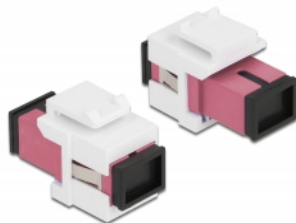

Delock Modulo Keystone SC Simplex femmina per SC Simplex femmina viola / bianco

Descrizione

Questo modulo Delock può essere utilizzato per estendere cavi in fibra ottica. Con le sue dimensioni standard, può essere utilizzato per un facile montaggio a incastro, ad esempio in un sezionatore Keystone, un frontalino o una custodia da esterno.

Specifiche

- Connettori:
1 x SC Simplex femmina >
1 x SC Simplex femmina
- Colore: viola
- Per fibra a più modalità
- Perdita di inserzione • Con coperchio antipolvere
- Per porte keystone con 19,2 x 14,9 mm
- Custodia colore: bianco
- Dimensioni (LxPxA): ca. 27,4 x 16,5 x 21,9 mm

Requisiti di sistema

- Una porta SC femmina libera

Contenuto della confezione

- Modulo keystone

Articolo n. 86717

EAN: 4043619867172

Paese di origine: China

Pacchetto: Sacchetto in plastica con cerniera

Immagini

General	
Mounting type:	Modulo keystone
Interface	
Connettore 1:	1 x SC Simplex femmina
Connettore 2:	1 x SC Simplex femmina
Physical characteristics	
Custodia colore:	bianco
Lunghezza:	27.4 mm
Width:	16,5 mm
Height:	21.9 mm
Colour:	viola