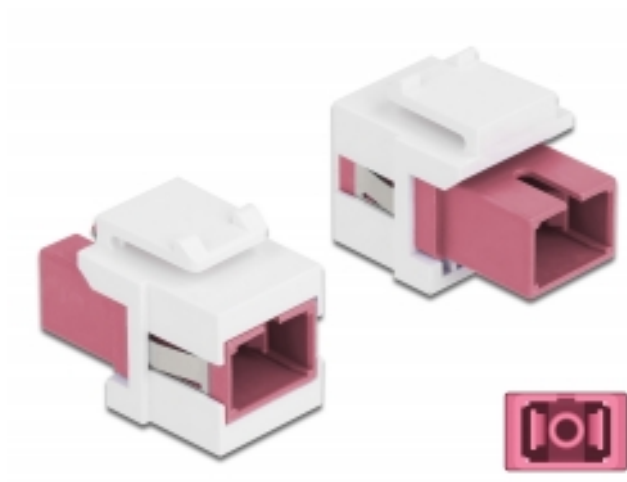

Delock Modulo Keystone SC Simplex femmina per SC Simplex femmina viola / bianco

Descrizione

Questo modulo Delock può essere utilizzato per estendere cavi in fibra ottica. Con le sue dimensioni standard, può essere utilizzato per un facile montaggio a incastro, ad esempio in un sezionatore Keystone, un frontalino o una custodia da esterno.

Specifiche

- Connettori:
1 x SC Simplex femmina >
1 x SC Simplex femmina
- Colore: viola
- Per fibra a più modalità
- Perdita di inserzione • Con coperchio antipolvere
- Per porte keystone con 19,2 x 14,9 mm
- Custodia colore: bianco
- Dimensioni (LxPxA): ca. 27,4 x 16,5 x 21,9 mm

Requisiti di sistema

- Una porta SC femmina libera

Contenuto della confezione

- Modulo keystone

Articolo n. 86717

EAN: 4043619867172

Paese di origine: China

Pacchetto: Sacchetto in plastica con cerniera

Immagini

General	
Mounting type:	Modulo keystone
Interface	
Connettore 1:	1 x SC Simplex femmina
Connettore 2:	1 x SC Simplex femmina
Physical characteristics	
Custodia colore:	bianco
Lunghezza:	27.4 mm
Width:	16,5 mm
Height:	21.9 mm
Colour:	viola