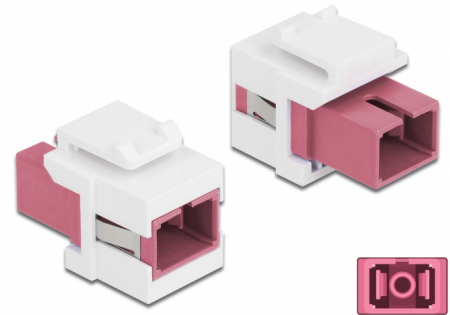

Delock Keystone modul SC Simplex ženski na SC Simplex ženski ljubičasta / bijela

Opis

Ovaj Delock modul može se koristiti za produživanje kabela s optičkim vlaknima. Uz standardizirane mjere, može se koristiti za laku ugradnju na primjerice Keystone prednju ploču ili kutiju za površinsko ugrađivanje.

Predmet br. 86717

EAN: 4043619867172

Zemlja podrijetla: China

Pakiranje: Plastična vrećica sa zip zatvaračem

Tehnički podaci

- Priključak:
 - 1 x SC Simplex ženski >
 - 1 x SC Simplex ženski
- Boja: ljubičasta
- Za vlakna za više načina rada
- Gubitak na spoju < 0,3 dB
- S poklopcem za prašinu
- Za Keystone priključke dimenzija 19,2 x 14,9 mm
- Kućište boja: bijela
- Mjere (DxŠxV): oko 27,4 x 16,5 x 21,9 mm

Preduvjeti sustava

- Slobodan SC muški priključak

Sadržaj pakiranja

- Keystone modul

Slike

General

Mounting type:	Keystone modul
----------------	----------------

Interface

Priključak 1:	1 x SC Simplex ženski
Priključak 2:	1 x SC Simplex ženski

Physical characteristics

Kućiče boja:	bijela
Duljina:	27.4 mm
Width:	16,5 mm
Height:	21,9 mm
Boja:	ljubičasta