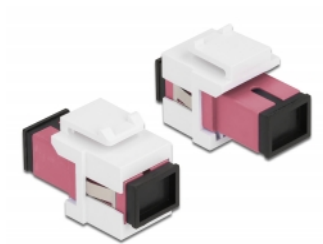

Delock Keystone modul SC Simplex ženski na SC Simplex ženski ljubičasta / bijela

Opis

Ovaj Delock modul može se koristiti za produživanje kabela s optičkim vlaknima. Uz standardizirane mjere, može se koristiti za laku ugradnju na primjerice Keystone prednju ploču ili kutiju za površinsko ugrađivanje.

Predmet br. 86717

EAN: 4043619867172

Zemlja podrijetla: China

Pakiranje: Plastična vrećica sa zip zatvaračem

Tehnički podaci

- Priključak:
 - 1 x SC Simplex ženski >
 - 1 x SC Simplex ženski
- Boja: ljubičasta
- Za vlakna za više načina rada
- Gubitak na spoju < 0,3 dB
- S poklopcem za prašinu
- Za Keystone priključke dimenzija 19,2 x 14,9 mm
- Kućište boja: bijela
- Mjere (DxŠxV): oko 27,4 x 16,5 x 21,9 mm

Preduvjeti sustava

- Slobodan SC muški priključak

Sadržaj pakiranja

- Keystone modul

Slike

General

Mounting type:	Keystone modul
----------------	----------------

Interface

Priključak 1:	1 x SC Simplex ženski
Priključak 2:	1 x SC Simplex ženski

Physical characteristics

Kućiče boja:	bijela
Duljina:	27.4 mm
Width:	16,5 mm
Height:	21,9 mm
Boja:	ljubičasta