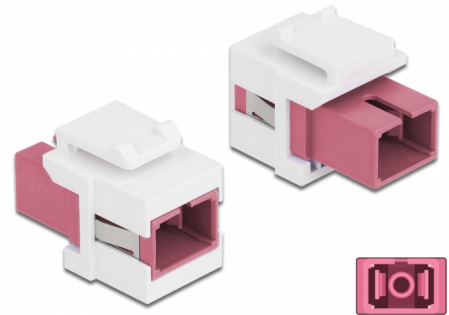

# Delock Keystone modul SC Simplex ženski na SC Simplex ženski ljubičasta / bijela

## Opis

Ovaj Delock modul može se koristiti za produživanje kabela s optičkim vlaknima. Uz standardizirane mjere, može se koristiti za laku ugradnju na primjerice Keystone prednju ploču ili kutiju za površinsko ugrađivanje.

## Tehnički podaci

- Priključak:
  - 1 x SC Simplex ženski >
  - 1 x SC Simplex ženski
- Boja: ljubičasta
- Za vlakna za više načina rada
- Gubitak na spoju < 0,3 dB
- S poklopcem za prašinu
- Za Keystone priključke dimenzija 19,2 x 14,9 mm
- Kućište boja: bijela
- Mjere (DxŠxV): oko 27,4 x 16,5 x 21,9 mm

## Physical characteristics

Kućište boja:	bijela
Duljina:	27.4 mm
Width:	16,5 mm
Height:	21,9 mm
Boja:	ljubičasta