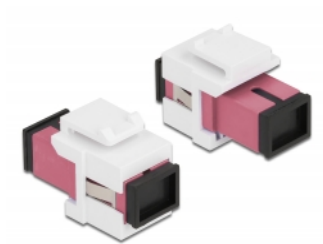

Sadržaj pakiranja

- Keystone modul

Slike