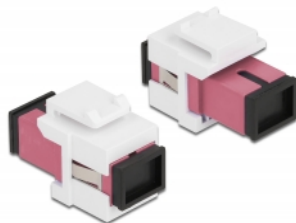

## Delock Moduł Keystone SC Simplex żeńskie do SC Simplex żeńskie fioletowy / biały

### Opis

Ten moduł firmy Delock można używać w celu rozbudowy okablowania światłowodowego. Dzięki ustandaryzowanym wymiarom, może być on używany do łatwego montażu poprzez zatrzasknięcie, np. w patch panelu, na płycie przedniej lub w natynkowej puszcze montażowej.

### Specyfikacja

- Złącze:  
1 x SC Simplex żeński >  
1 x SC Simplex żeński
- Kolorystyka: fioletowy
- Dla światłowodów wielomodowych
- Tłumienność • Z osłoną przeciwkursorową
- Dla portów keystone z 19,2 x 14,9 mm
- Obudowa kolor: biały
- Wymiary (DxSxW): ok. 27,4 x 16,5 x 21,9 mm

### Zdjęcia

General	
Mounting type:	Moduł keystone
Interface	
Złącze 1:	1 x SC Simplex żeński
Złącze 2:	1 x SC Simplex żeński
Physical characteristics	
Obudowa kolor:	biały
Długość:	27.4 mm
Width:	16,5 mm
Height:	21.9 mm
Kolor:	fioletowy