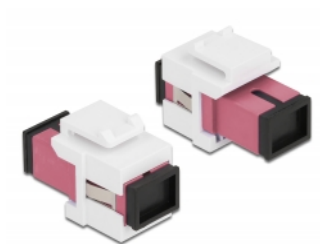

Zawartość opakowania

- Moduł keystone

Zdjęcia