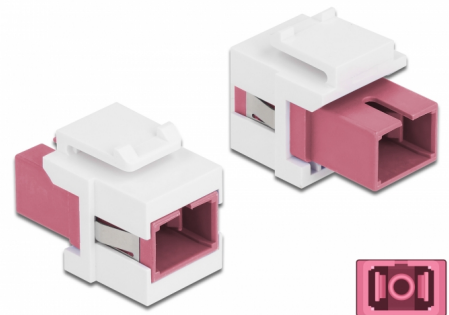

# Delock Moduł Keystone SC Simplex żeńskie do SC Simplex żeńskie fioletowy / biały

## Opis

Ten moduł firmy Delock można używać w celu rozbudowy okablowania światłowodowego. Dzięki ustandaryzowanym wymiarom, może być on używany do łatwego montażu poprzez zatrzaśnięcie, np. w patch panelu, na płycie przedniej lub w natynkowej puszcze montażowej.

## Szczegóły techniczne

- Złącze:
  - 1 x SC Simplex żeński >
  - 1 x SC Simplex żeński
- Kolorystyka: fioletowy
- Dla światłowodów wielomodowych
- Tłumienność < 0,3 dB
- Z osłoną przeciwkurzową
- Dla portów keystone z 19,2 x 14,9 mm
- Obudowa kolor: biały
- Wymiary (DxSxW): ok. 27,4 x 16,5 x 21,9 mm

## Physical characteristics

Obudowa kolor:	biały
Długość:	27.4 mm
Width:	16,5 mm
Height:	21,9 mm
Kolor:	fioletowy