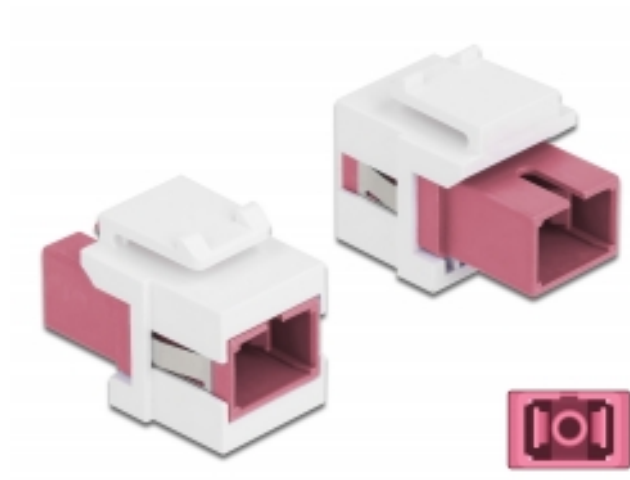

## Delock Moduł Keystone SC Simplex żeńskie do SC Simplex żeńskie fioletowy / biały

### Opis

Ten moduł firmy Delock można używać w celu rozbudowy okablowania światłowodowego. Dzięki ustandaryzowanym wymiarom, może być on używany do łatwego montażu poprzez zatrzasknięcie, np. w patch panelu, na płycie przedniej lub w natynkowej puszcze montażowej.

### Specyfikacja

- Złącze:  
1 x SC Simplex żeński >  
1 x SC Simplex żeński
- Kolorystyka: fioletowy
- Dla światłowodów wielomodowych
- Tłumienność • Z osłoną przeciwkursorową
- Dla portów keystone z 19,2 x 14,9 mm
- Obudowa kolor: biały
- Wymiary (DxSxW): ok. 27,4 x 16,5 x 21,9 mm

### Zdjęcia

General	
Mounting type:	Moduł keystone
Interface	
Złącze 1:	1 x SC Simplex żeński
Złącze 2:	1 x SC Simplex żeński
Physical characteristics	
Obudowa kolor:	biały
Długość:	27.4 mm
Width:	16,5 mm
Height:	21.9 mm
Kolor:	fioletowy