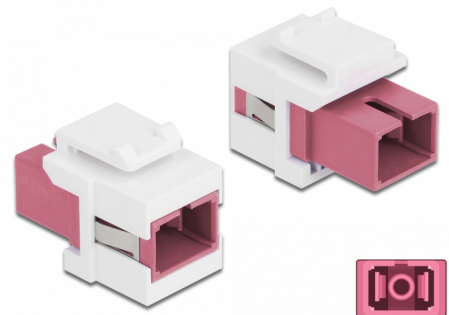

Delock Moduł Keystone SC Simplex żeńskie do SC Simplex żeńskie fioletowy / biały

Opis

Ten moduł firmy Delock można używać w celu rozbudowy okablowania światłowodowego. Dzięki ustandaryzowanym wymiarom, może być on używany do łatwego montażu poprzez zatrzaśnięcie, np. w patch panelu, na płycie przedniej lub w natynkowej puszcze montażowej.

Numer artykułu 86717

EAN: 4043619867172

Kraj pochodzenia: China

Opakowanie: Torba na zamek błyskawiczny

Szczegóły techniczne

- Złącze:
 - 1 x SC Simplex żeński >
 - 1 x SC Simplex żeński
- Kolorystyka: fioletowy
- Dla światłowodów wielomodowych
- Tłumienność < 0,3 dB
- Z osłoną przeciwkurzową
- Dla portów keystone z 19,2 x 14,9 mm
- Obudowa kolor: biały
- Wymiary (DxSxW): ok. 27,4 x 16,5 x 21,9 mm

Wymagania systemowe

- Wolne gniazdo męskie SC

Zawartość opakowania

- Moduł keystone

Zdjęcia

General

Mounting type:	Moduł keystone
----------------	----------------

Interface

Złącze 1:	1 x SC Simplex żeński
Złącze 2:	1 x SC Simplex żeński

Physical characteristics

Obudowa kolor:	biały
Długość:	27.4 mm
Width:	16,5 mm
Height:	21,9 mm
Kolor:	fioletowy